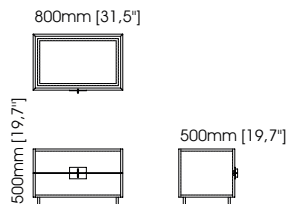

Lady bedside table

Width – 80 cm;
Depth – 50 cm;
Height – 50 cm;