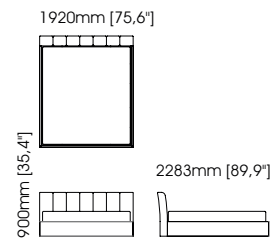

Width – 310 cm;
Depth – 220 cm;
Height – 119 cm;

Miuzza bed

Width – 210 cm;
Depth – 227 cm;
Height – 110 cm;

Norma bed

Width – 192 cm;
Depth – 228 cm;
Height – 90 cm;

Uso bed

Width – 194 cm;
Depth – 214 cm;
Height – 100 cm;