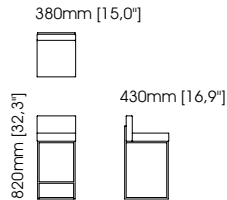

Peter bar stool

Width – 38 cm;
Depth – 43,5 cm;
Height – 82 cm;