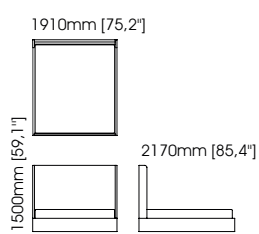

Width – 310 cm;
Depth – 220 cm;
Height – 119 cm;

Miuzza bed

Width – 210 cm;
Depth – 227 cm;
Height – 110 cm;

Norma bed

Width – 192 cm;
Depth – 228 cm;
Height – 90 cm;

Uso bed

Width – 194 cm;
Depth – 214 cm;
Height – 100 cm;