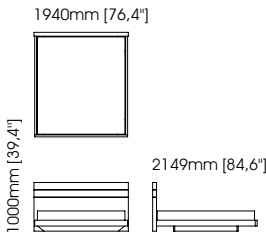

Width – 310 cm;
Depth – 220 cm;
Height – 119 cm;

Miuzza bed

Width – 210 cm;
Depth – 227 cm;
Height – 110 cm;

Norma bed

Width – 192 cm;
Depth – 228 cm;
Height – 90 cm;

Uso bed

Width – 194 cm;
Depth – 214 cm;
Height – 100 cm;