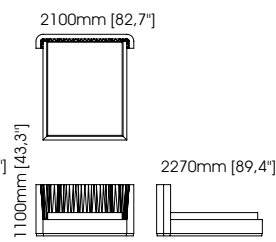

Width – 310 cm;
Depth – 220 cm;
Height – 119 cm;

Miuzza bed

Width – 210 cm;
Depth – 227 cm;
Height – 110 cm;

Norma bed

Width – 192 cm;
Depth – 228 cm;
Height – 90 cm;

Uso bed

Width – 194 cm;
Depth – 214 cm;
Height – 100 cm;