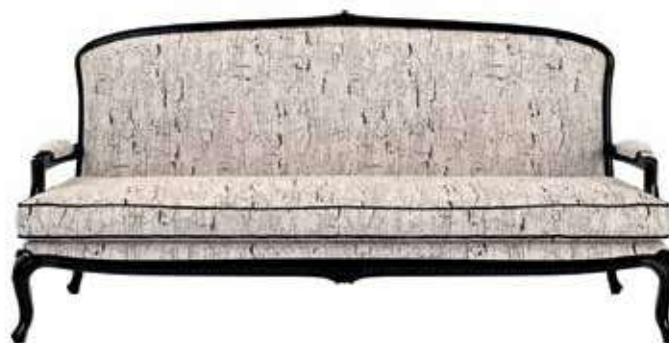

JCI306W

W: 200 D: 80 H: 83 cm | W: 78,7 D: 31,5 H: 32,7 in

Loft

---

JLF306

W: 194 D: 86 H: 84 cm | W: 76,4 D: 33,9 H: 33,1 in

Divus

JDV306