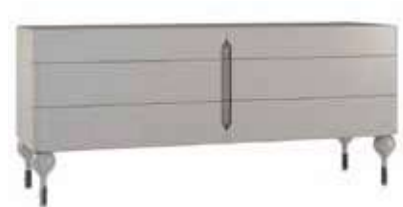

Lust

JLT109

W: 160 D: 50 H: 80 cm | W: 000.0 D: 19,7 H: 31,5 in