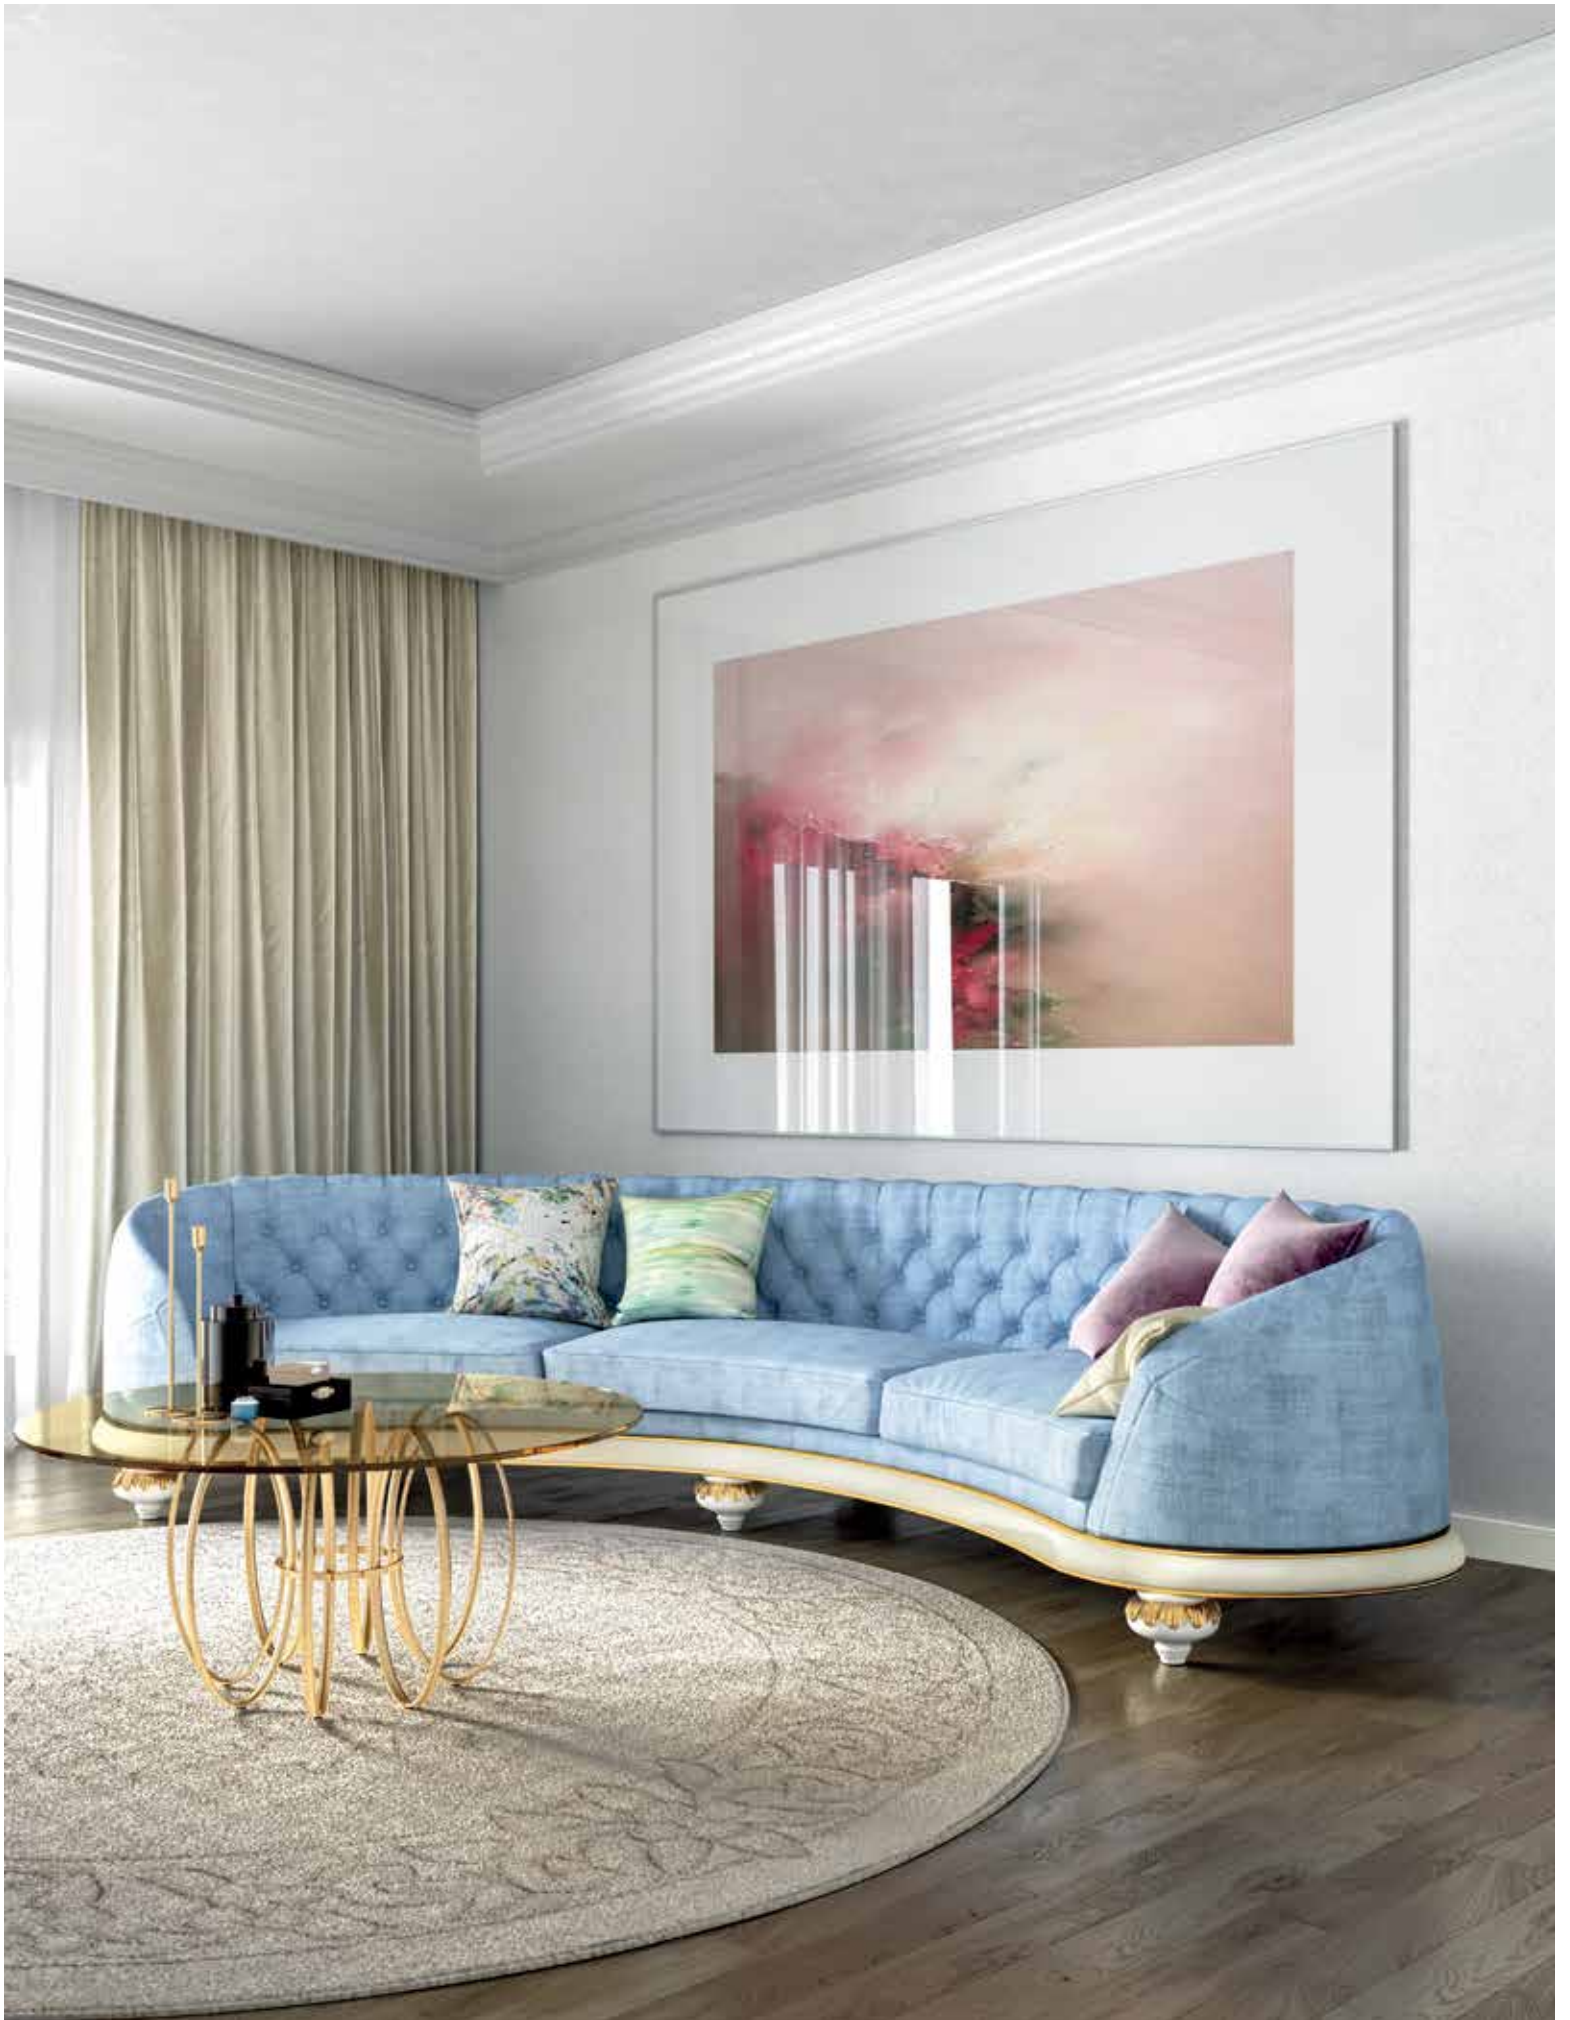

## Bogart

---

JBG304

W: 105 D: 92 H: 82 cm | W: 41,3 D: 36,2 H: 32,3 in

Royal

---

JRY305

W: 224 D: 112 H: 84 cm | W: 88,2 D: 44,1 H: 33,1 in

Royal

---

JRY304

W: 108 D: 112 H: 84 cm | W: 42,5 D: 44,1 H: 33,1 in

Florence

---

JFL305

W: 220 D: 100 H: 85 cm | W: 86,6 D: 39,4 H: 33,5 in