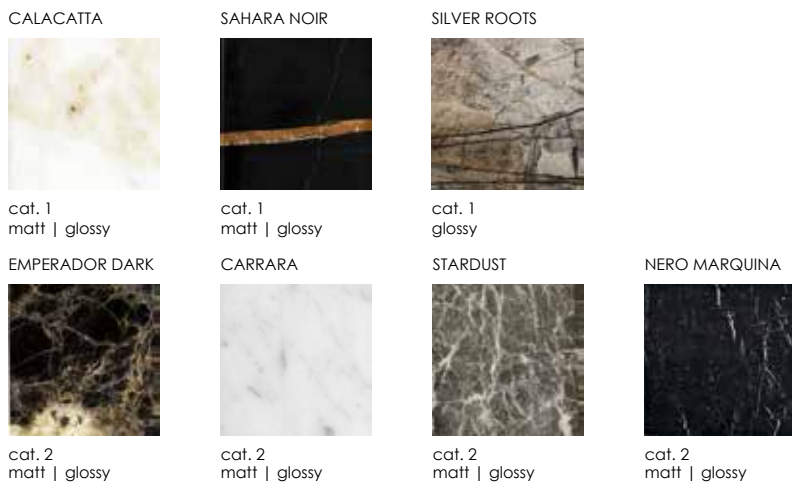

#### Struttura

Metallo verniciato per le finiture grey, champagne, satin brass dark e light, nero, bronzo

### STRUCTURE FINISHES - METAL FINISHING | FINITURA STRUTTURA - FINITURA METALLO

### TOP FINISHES - MARBLE | FINITURA TOP - MARMO

Printed colors are to be considered as indicative | I colori stampati sono da considerarsi indicativi