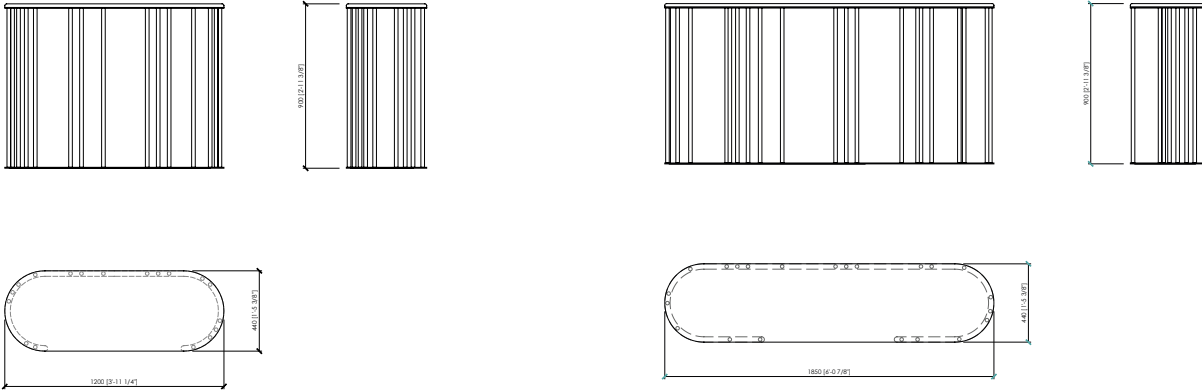

ALGHERO console

Cesare Arosio - 2020