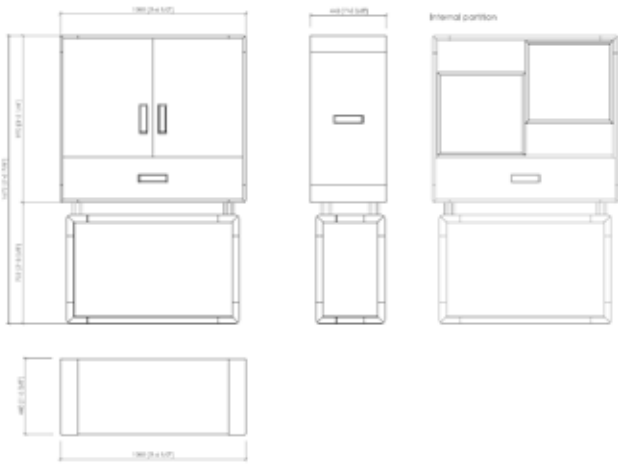

ANZIO cupboard
Maurizio Di Mauro - 2022