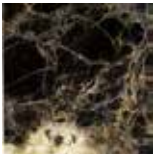

05 MORO

04 MORO SCURO

07 ROSSO FUOCO

20 OLIVA

28 TORTORA

32 VERDE

10 NATURALE

30 TABACCO

19 SABBIA

TOP FINISHES - MARBLE | *FINITURA TOP - MARMO*

CALACATTA

cat. 1
matt | glossy

SAHARA NOIR

cat. 1
matt | glossy

SILVER ROOTS

cat. 1
glossy

EMPERADOR DARK

cat. 2
matt | glossy

CARRARA

cat. 2
matt | glossy

STARDUST

cat. 2
matt | glossy

NERO MARQUINA

cat. 2
matt | glossy