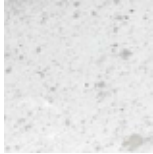

Printed colors are to be considered as indicative | I colori stampati sono da considerarsi indicativi

AXUM

MC Lab - 2016

TOP FINISHES - MIRRORS | *FINITURA TOP - SPECCHI*

CLEAR MIRROR

SMOKED MIRROR

BRONZE MIRROR

ANTIQU MIRROR

TOP FINISHES - SADDLE | *FINITURA TOP - CUOIO*

02 BIANCO LATTE

15 BIANCO GHIACCIO
ECRU

24 GRIGIO CHIARO

18 GRIGIO

26 GRIGIO SCURO

08 NERO

05 MORO

04 MORO SCURO

07 ROSSO FUOCO

20 OLIVA

28 TORTORA

32 VERDE

10 NATURALE

30 TABACCO