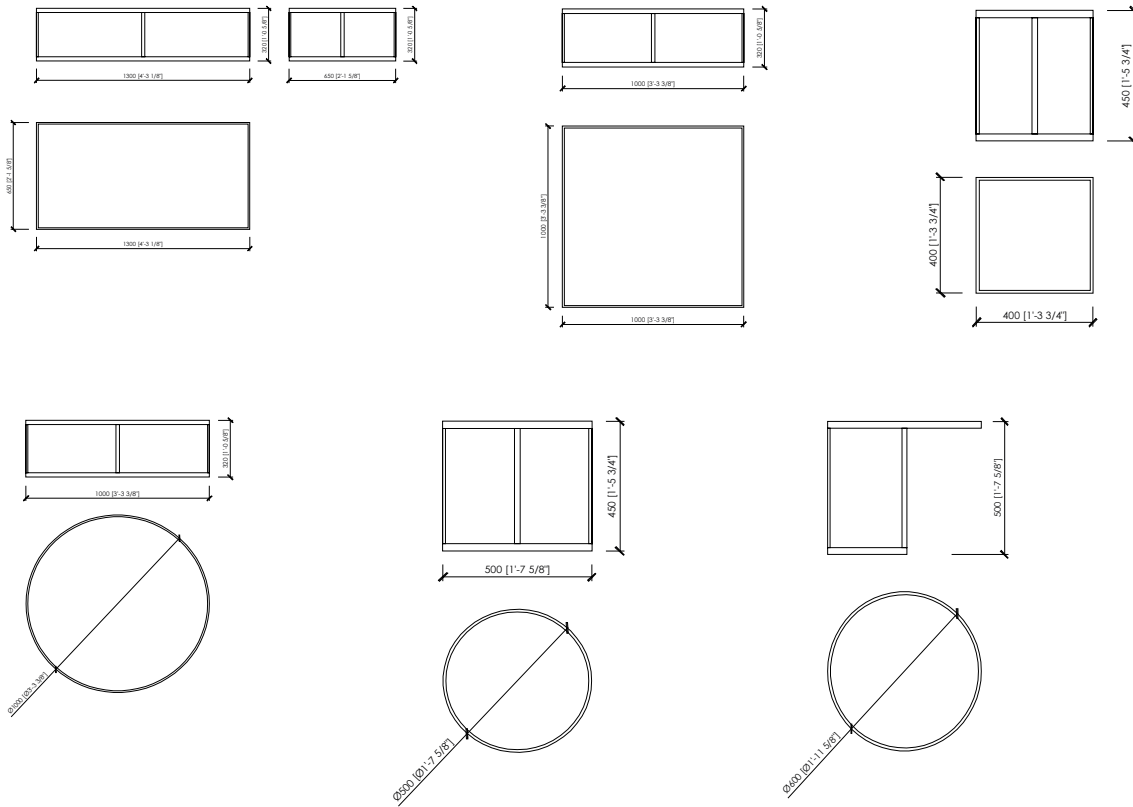

AXUM

MC Lab - 2016

STRUCTURE FINISHES - METAL | FINITURA STRUTTURA - METALLO

MC CHROME