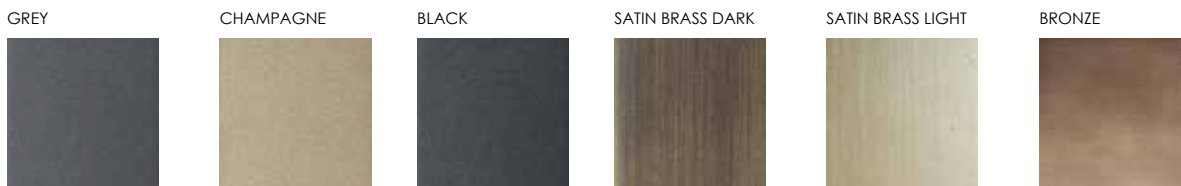

DESCRIZIONE TECNICA

Tipologia

Tavolini

Struttura

Metallo per finitura MC cromo
Metallo verniciato

Top

Specchio
Pannello di fibra a media densità rivestito in cuoio
Marmo

Dimensioni

Printed colors are to be considered as indicative | I colori stampati sono da considerarsi indicativi

AXUM

MC Lab - 2016

TOP FINISHES - MIRRORS | *FINITURA TOP - SPECCHI*

CLEAR MIRROR

SMOKED MIRROR

BRONZE MIRROR