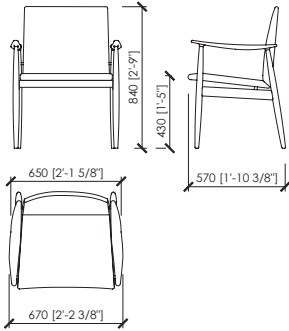

Leather or fabric

Dimensions

cm 67x57x84h | in 26"3/8x22"4/9x33"h
seat cm 43 h | in 16"15/16 h

DESCRIZIONE

Geometria e morbidezza, rigore e giocosità: Biancamano è un gioco di contrasto e armonia. La sua struttura in legno dallo spessore ridotto le conferisce leggerezza e ne impreziosisce il mood. La sua struttura, assecondando le linee dolcemente straight del noce canaletto, si innesta con la seduta e lo schienale imbottiti conferendole non solo eleganza, ma anche comodità e praticità. Rivestimento di seduta e schienale disponibile sia in tessuto che in pelle.

DESCRIZIONE TECNICA

Tipologia

Sedia

Struttura

Masello di noce canaletto

Seduta/Schienale

Compensato curvato imbottito

Rivestimento

Tessuto o pelle

Dimensioni

cm 67x57x84h.
seduta cm 43 h

BIANCAMANO

MC Lab - 2018

LEGS FINISH - WOOD | *FINITURA GAMBE - LEGNO*

CANALETTO WALNUT

matt