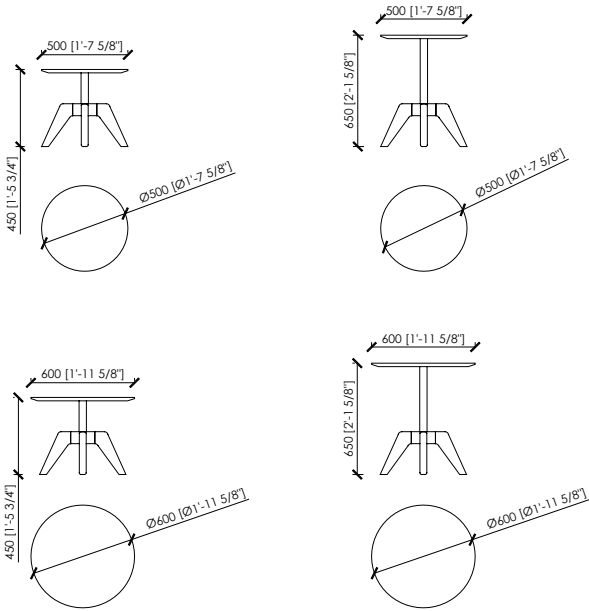

Dimensions
cm ø50x45h. / in ø19"2/3x17"5/7h
cm ø50x65h. / in ø19"2/3x25"3/5
cm ø60x45h. / in ø23"5/8x17"5/7h
cm ø60x65h. / in ø23"5/8x25"3/5h

DESCRIZIONE

Originale, fantasioso e sfizioso. Bigli è al contempo massiccio e aggraziato grazie alla proporzione tra il suo piedino "a ragno" in legno massello - particolarmente vistoso e da personalizzare con colori e finiture a piacimento - e la sua gamba di sostegno alta e slanciata. Un accessorio custom al 100%: puoi sbizzarrirti anche con il suo top scegliendo tra una versione laccata in essenza o in marmo.

DESCRIZIONE TECNICA

Tipologia
Tavolino

Gambe
Massello noce canaletto | Massello frassino

Top
Pannello di fibra a media densità laccato | Impiallacciato noce canaletto | Impiallacciato frassino poro aperto | Marmo | Finitura materia

Tubo
Metallo per finitura MC cromo
Metallo verniciato

Dimensioni
cm ø50x45h. / in ø19"2/3x17"5/7h
cm ø50x65h. / in ø19"2/3x25"3/5
cm ø60x45h. / in ø23"5/8x17"5/7h
cm ø60x65h. / in ø23"5/8x25"3/5h

BIGLI

Maurizio Di Mauro - 2016