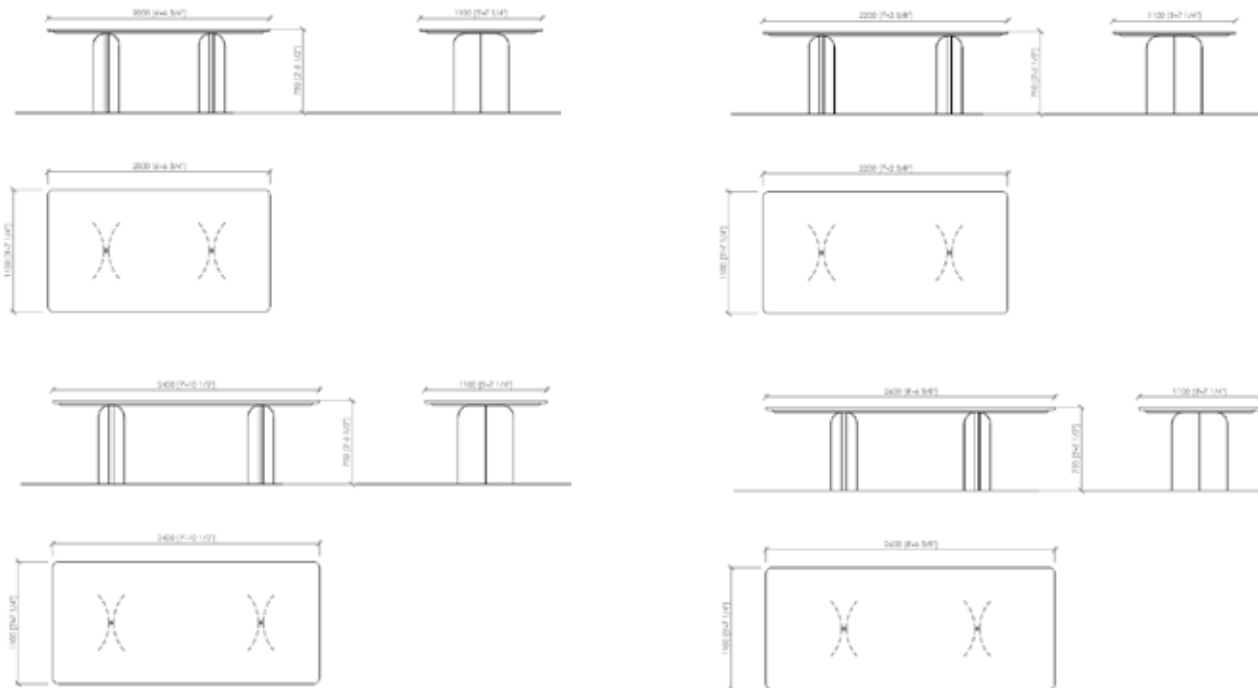

Dimensions

cm 200x110x75h | in 78" 3/4x43"1/3x29"1/2h

cm 220x110x75h | in 86" 3/5x43"1/3x29"1/2h

cm 240x110x75h | in 94"1/2x43"1/3x29"1/2h

cm 260x110x75h | in 102"1/3x43"1/3x29"1/2h

DESCRIZIONE

Bolgheri è un prodotto armonico e contemporaneo con una personalità molto forte e che si integra perfettamente all'interno di qualsiasi ambiente. La struttura delle gambe realizzata in metallo verniciato è alleggerita dalle curvature che formano ogni singolo corpo gamba. Una struttura tecnica che si presenta come elegante e sensuale allo stesso tempo che non si contrappone all'eleganza del piano in marmo o legno ma ne accentua le qualità e lo stile.

DESCRIZIONE TECNICA

Tipologia

Tavolo

Gambe

Metallo curvato

Top

Marmo

Cornice legno (impiallacciato canaletto, frassino wild o frassino poro aperto) con inserto marmo. specchio o vetro retro verniciato

Dimensioni

cm 200x110x75h

cm 220x110x75h

cm 240x110x75h

cm 260x110x75h

BOLGHERI

Bonura Design - 2021

MARBLE TOP | TOP MARMO