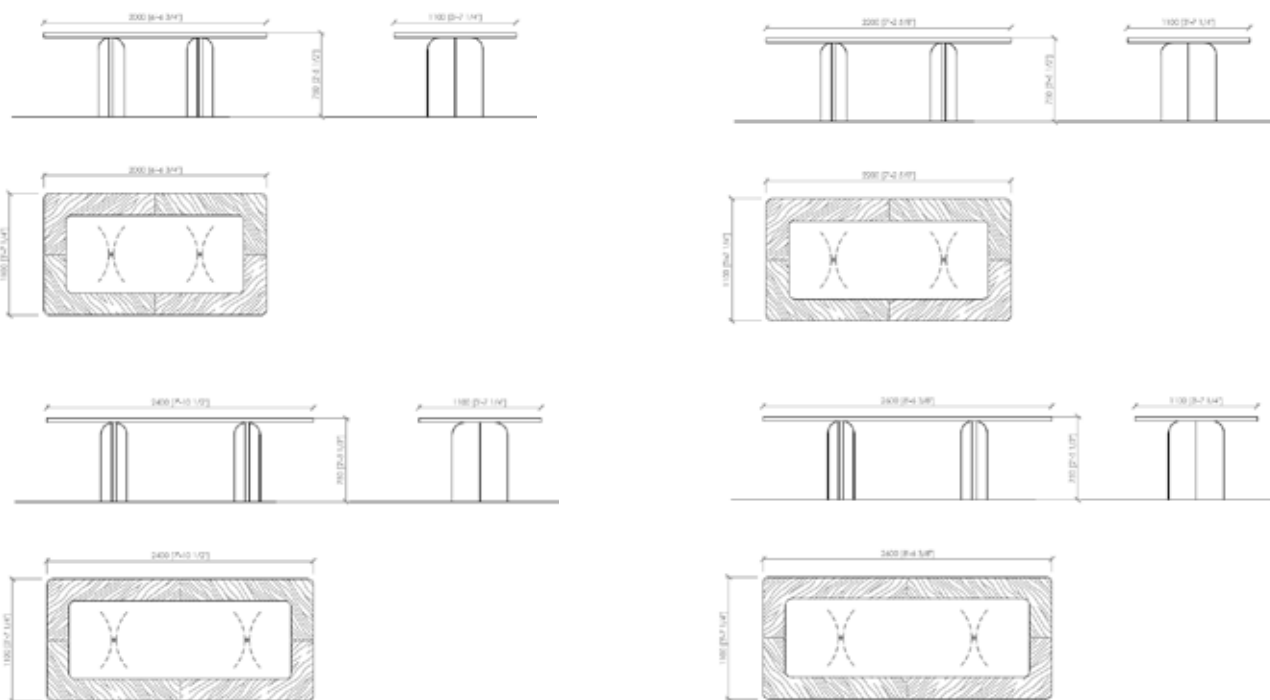

FRAME TOP | TOP CON CORNICE