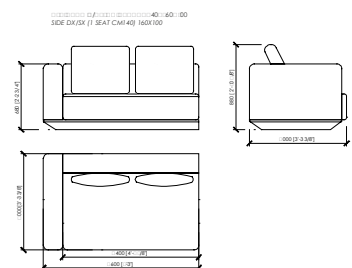

BORGOGNA
 MC Lab - 2016

Dimensions in mm. MC Meroni & Colzani reserved the right to make change is reserved. This informations are based on the last price list.
 Dimensioni in mm. MC Meroni & Colzani si riserva il diritto di apportare modifiche ai modelli senza preavviso. Le informazioni sono basate sull'ultimo aggiornamento del listino.