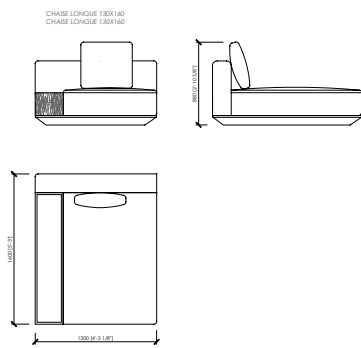

BORGOGNA
MC Lab - 2016