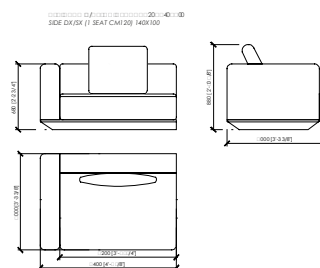

BORGOGNA
 MC Lab - 2016

Dimensions in mm. MC Meroni & Colzani reserved the right to make change is reserved. This informations are based on the last price list.
 Dimensioni in mm. MC Meroni & Colzani si riserva il diritto di apportare modifiche ai modelli senza preavviso. Le informazioni sono basate sull'ultimo aggiornamento del listino.