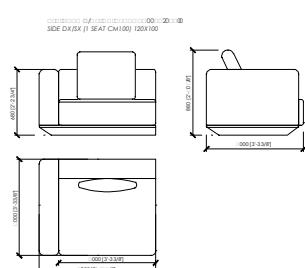

BORGOGNA
 MC Lab - 2016

Dimensions in mm. MC Meroni & Colzani reserved the right to make change is reserved. This informations are based on the last price list.
 Dimensioni in mm. MC Meroni & Colzani si riserva il diritto di apportare modifiche ai modelli senza preavviso. Le informazioni sono basate sull'ultimo aggiornamento del listino.