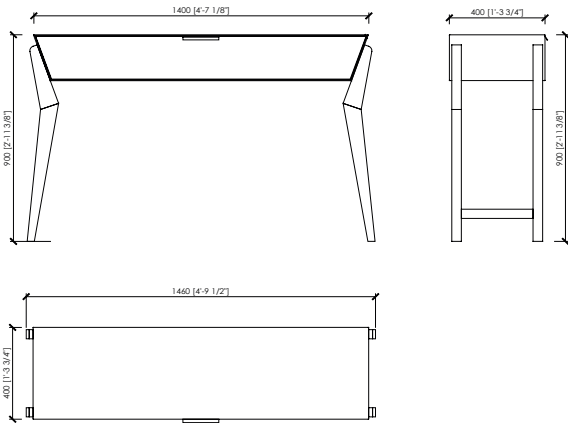

BRERA

Maurizio Di Mauro - 2016

LEGS FINISHES - WOOD | FINITURA GAMBE - LEGNO

matt

matt

Printed colors are to be considered as indicative | I colori stampati sono da considerarsi indicativi