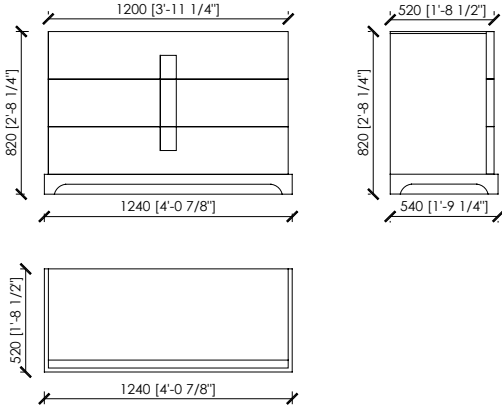

Dimensioni

senza zoccolo cm 120x52x72h
con zoccolo cm 124x54x82h

Note

Optional: piano cuoio per cassetti

CAMPIDOGLIO

Maurizio Di Mauro - 2016

con zoccolo / with plint

senza zoccolo / without plint