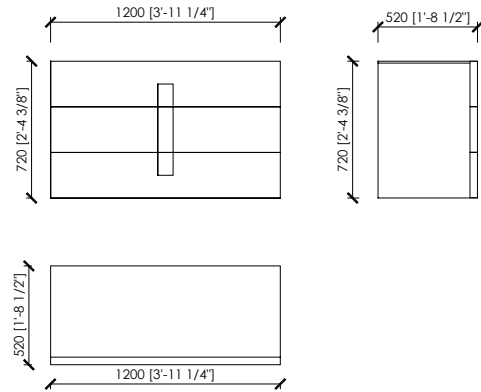

Dimensioni

senza zoccolo cm 120x52x72h
con zoccolo cm 124x54x82h

Note

Optional: piano cuoio per cassetti

CAMPIDOGLIO

Maurizio Di Mauro - 2016

con zoccolo / with plint

senza zoccolo / without plint