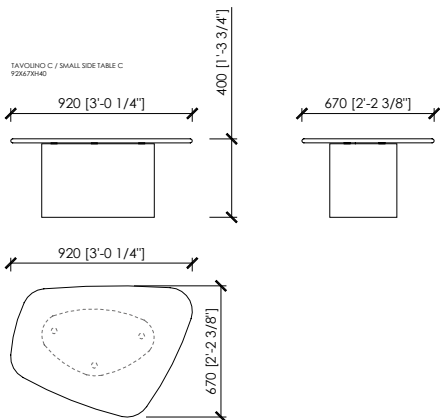

DESCRIZIONE TECNICA

Tipologia

Tavolini

Struttura

Pannello di fibra a media densità laccato o finitura metallo

Top

Pannello di fibra a media densità laccato
Vetro bronzo o fumè
Marmo

Dimensioni

A - cm 88x82x35h
B - cm 135x62x27h
C - cm 92x67x40h

Note

I tavolini sono disponibili anche senza top

CAPRI
 Cesare Arosio - 2017

CAPRI

Cesare Arosio - 2017

STRUCTURE and TOP FINISHES - MATT LACQUERED | *FINITURA STRUTTURA e TOP - LACCATO OPACO*