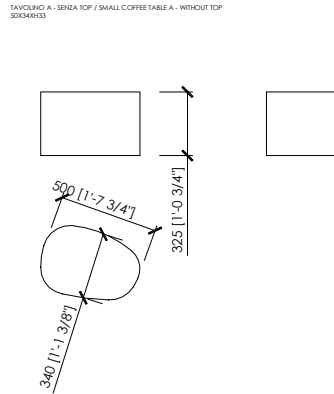

DESCRIZIONE TECNICA

Tipologia

Tavolini

Struttura

Pannello di fibra a media densità laccato o finitura metallo

Top

Pannello di fibra a media densità laccato
Vetro bronzo o fumè
Marmo

Dimensioni

A - cm 88x82x35h
B - cm 135x62x27h
C - cm 92x67x40h

Note

I tavolini sono disponibili anche senza top

CAPRI
 Cesare Arosio - 2017

CAPRI

Cesare Arosio - 2017

STRUCTURE and TOP FINISHES - MATT LACQUERED | *FINITURA STRUTTURA e TOP - LACCATO OPACO*