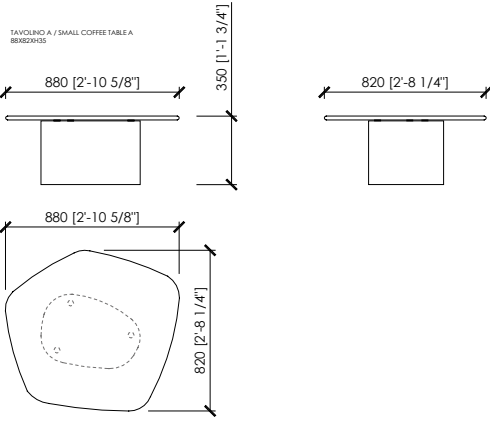

DESCRIZIONE TECNICA

Tipologia

Tavolini

Struttura

Pannello di fibra a media densità laccato o finitura metallo

Top

Pannello di fibra a media densità laccato
Vetro bronzo o fumè
Marmo

Dimensioni

A - cm 88x82x35h
B - cm 135x62x27h
C - cm 92x67x40h

Note

I tavolini sono disponibili anche senza top

CAPRI
 Cesare Arosio - 2017

CAPRI

Cesare Arosio - 2017

STRUCTURE and TOP FINISHES - MATT LACQUERED | *FINITURA STRUTTURA e TOP - LACCATO OPACO*