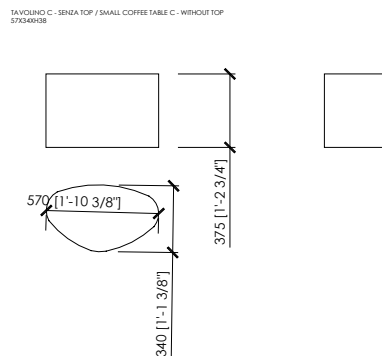

DESCRIZIONE TECNICA

Tipologia

Tavolini

Struttura

Pannello di fibra a media densità laccato o finitura metallo

Top

Pannello di fibra a media densità laccato
Vetro bronzo o fumè
Marmo

Dimensioni

A - cm 88x82x35h
B - cm 135x62x27h
C - cm 92x67x40h

Note

I tavolini sono disponibili anche senza top

CAPRI
 Cesare Arosio - 2017

CAPRI

Cesare Arosio - 2017

STRUCTURE and TOP FINISHES - MATT LACQUERED | *FINITURA STRUTTURA e TOP - LACCATO OPACO*