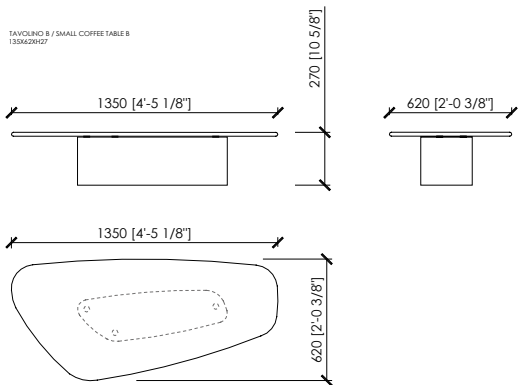

DESCRIZIONE TECNICA

Tipologia

Tavolini

Struttura

Pannello di fibra a media densità laccato o finitura metallo

Top

Pannello di fibra a media densità laccato
Vetro bronzo o fumè
Marmo

Dimensioni

A - cm 88x82x35h
B - cm 135x62x27h
C - cm 92x67x40h

Note

I tavolini sono disponibili anche senza top

CAPRI
 Cesare Arosio - 2017

CAPRI

Cesare Arosio - 2017

STRUCTURE and TOP FINISHES - MATT LACQUERED | *FINITURA STRUTTURA e TOP - LACCATO OPACO*