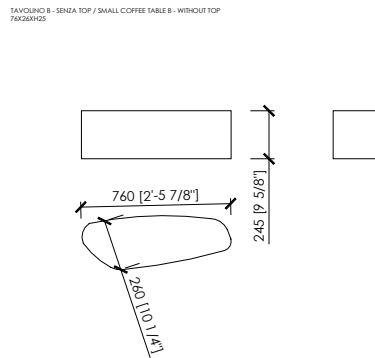

DESCRIZIONE TECNICA

Tipologia

Tavolini

Struttura

Pannello di fibra a media densità laccato o finitura metallo

Top

Pannello di fibra a media densità laccato
Vetro bronzo o fumè
Marmo

Dimensioni

A - cm 88x82x35h
B - cm 135x62x27h
C - cm 92x67x40h

Note

I tavolini sono disponibili anche senza top

CAPRI
 Cesare Arosio - 2017

CAPRI

Cesare Arosio - 2017

STRUCTURE and TOP FINISHES - MATT LACQUERED | *FINITURA STRUTTURA e TOP - LACCATO OPACO*