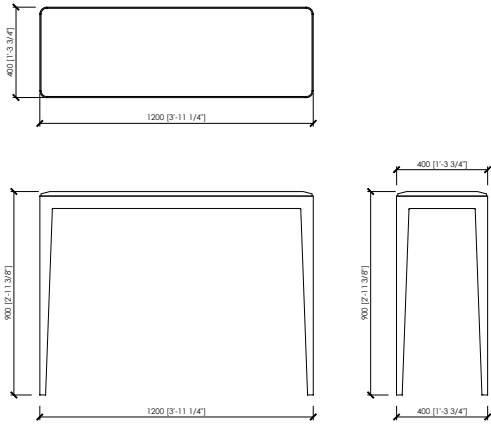

DOGE console
MC Lab - 2018

LEGS FINISHES | FINITURA GAMBE

Printed colors are to be considered as indicative | I colori stampati sono da considerarsi indicativi