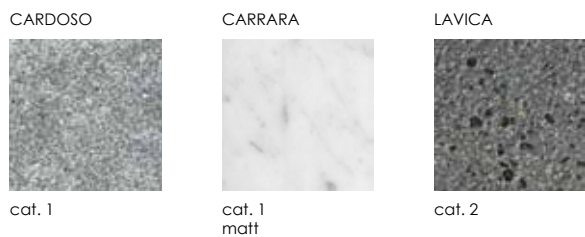

TOP FINISHES - STONE and MARBLE | FINITURA TOP - PIETRA e MARMO

TOP FINISHES - BACK PAINTED GLASS | FINITURA TOP - VETRO RETRO VERNICIATO

Printed colors are to be considered as indicative | I colori stampati sono da considerarsi indicativi