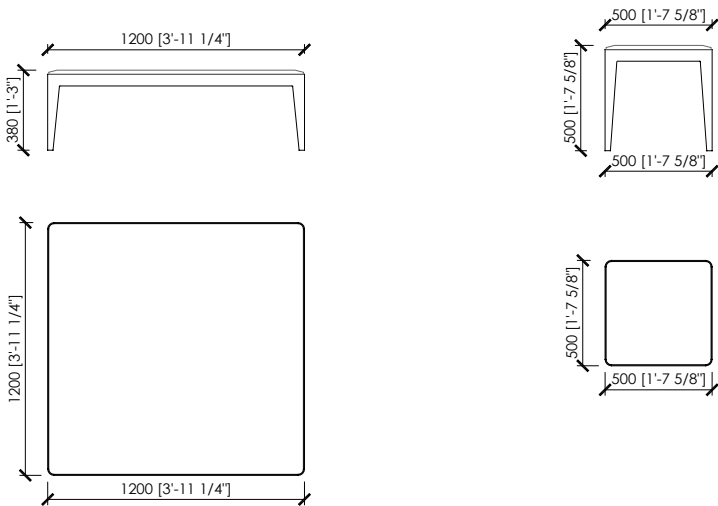

DOGE outdoor
MC Lab - 2018