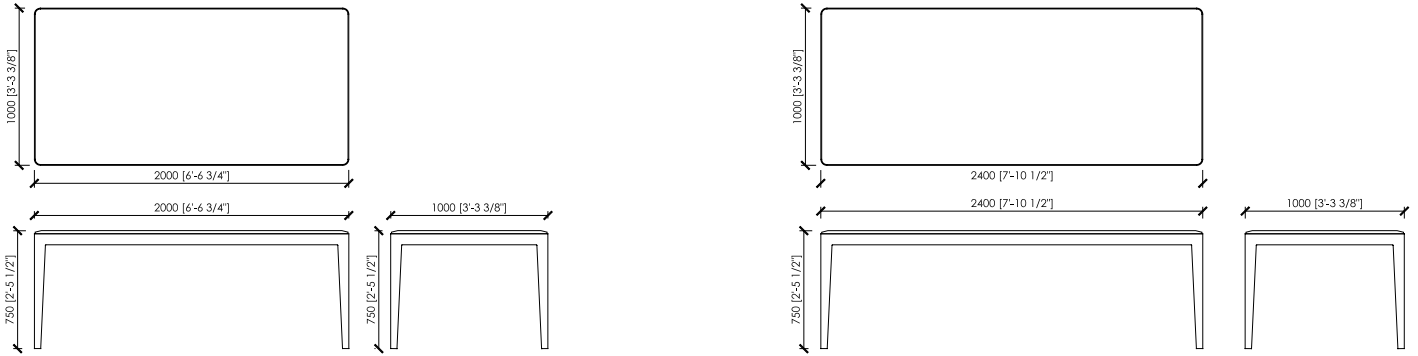

DOGE

MC Lab - 2017

LEGS FINISHES - WOOD | FINITURA GAMBE - LEGNO

matt

matt

Printed colors are to be considered as indicative | I colori stampati sono da considerarsi indicativi