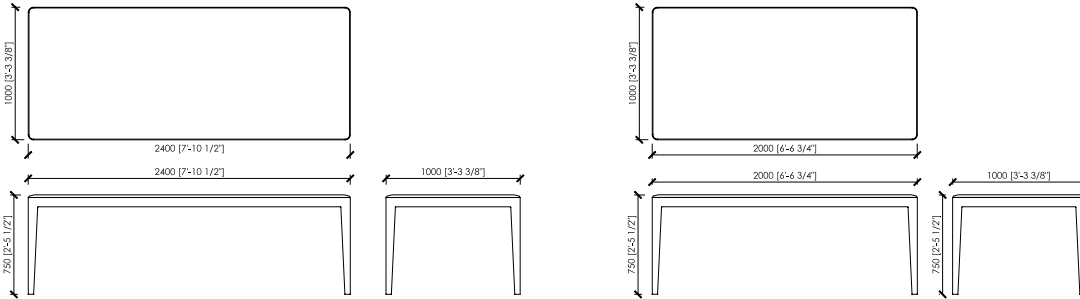

Stone Lavica

Back painted glass

Dimensions

cm 240x100x75h | in 94"1/2x39"3/8x29"1/2h

cm 200x100x75h | in 78"3/4x39"3/8x29"1/2h

DESCRIZIONE

Le sue quattro gambe in legno massello - in iroko, essenza naturalmente resistente all'acqua - sono posizionate a filo degli angoli esterni del tavolo sorreggendo il top che è invece disponibile in pietra o vetro retroverniciato.

DESCRIZIONE TECNICA

Tipologia

Tavolo

Gambe

Massello di iroko

Top

Pietra Cardoso

Marmo Carrara

Pietra lavica

vetro retroverniciato

Dimensioni

cm 240x100x75h

cm 200x100x75h

DOGE OUTDOOR
MC Lab - 2018

LEGS FINISHES - WOOD | FINITURA GAMBE - LEGNO

IROKO