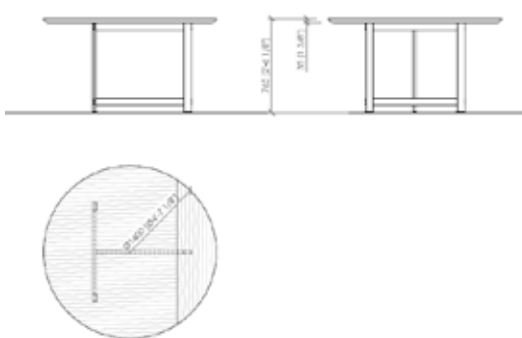

EGADI

MC Lab - 2020

WOOD TOP VERSION | VERSIONE TOP LEGNO