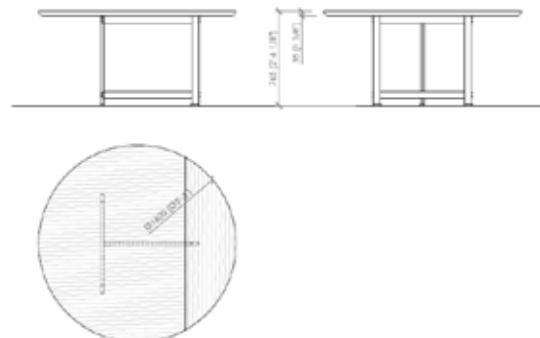

EGADI

MC Lab - 2020

WOOD TOP VERSION | VERSIONE TOP LEGNO