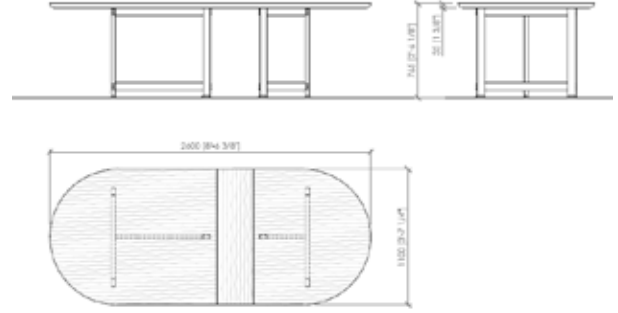

EGADI

MC Lab - 2020

WOOD TOP VERSION | VERSIONE TOP LEGNO