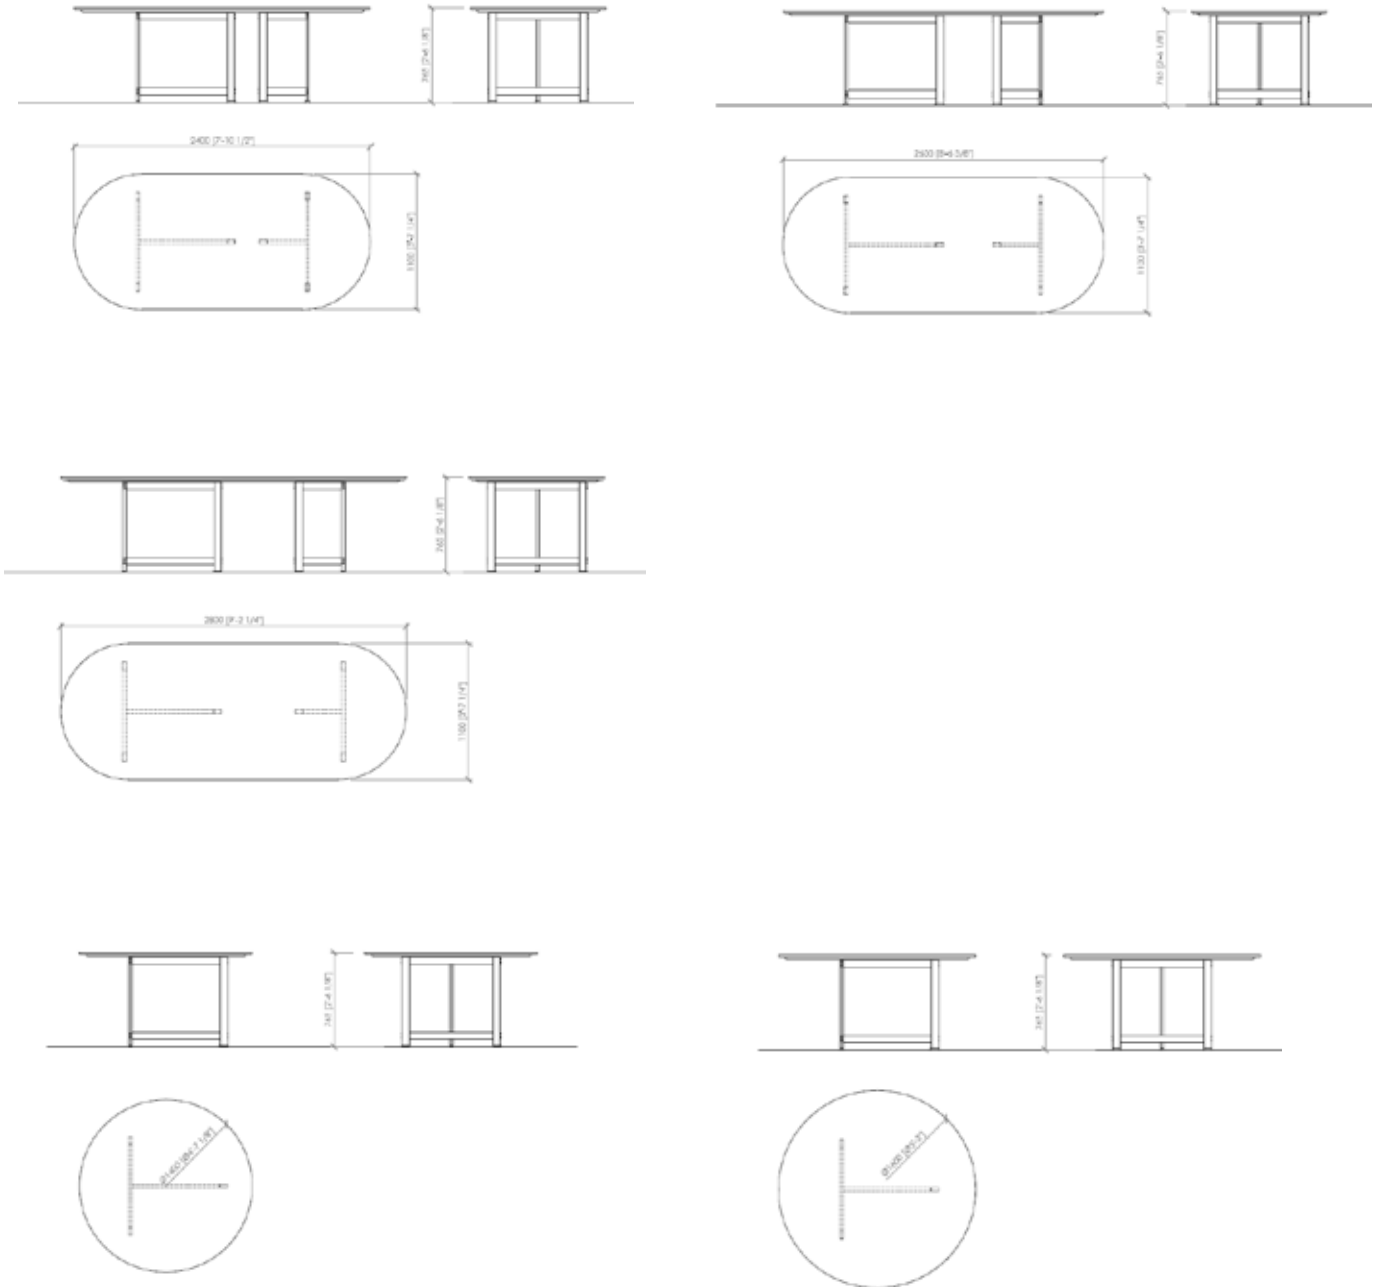

EGADI

MC Lab - 2020

MARBLE TOP VERSION | VERSIONE TOP MARMO