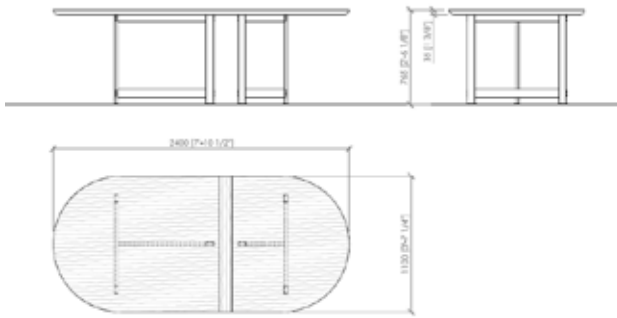

EGADI

MC Lab - 2020

WOOD TOP VERSION | VERSIONE TOP LEGNO