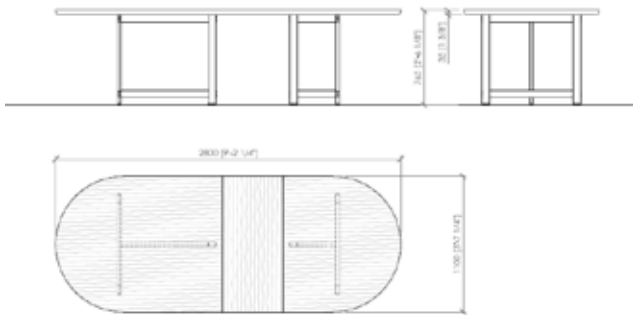

EGADI

MC Lab - 2020

WOOD TOP VERSION | VERSIONE TOP LEGNO