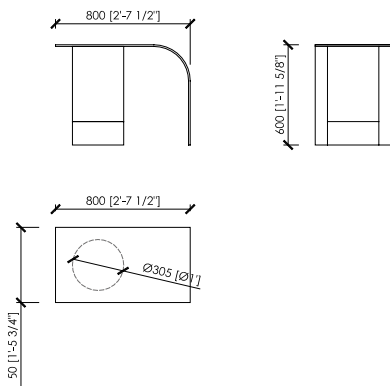

DESCRIZIONE TECNICA

Tipologia
Tavolini

Struttura cilindrica
Curvato impiallacciato noce canaletto | Curvato laccato

Top
Pannello di fibra a media densità laccato opaco
Foglio di metallo rivestito cuoio (solo per il portariviste)

Dimensioni
cm. 150x60x42h
cm. 80x45x60h
cm. 58x40x65h

Note
Optional: piano vassoio in cuoio

ETNA

Matteo Stucchi - 2019

TAVOLINO RETTANGOLARE /
RECTANGULAR COFFEE TABLE
150X60XH42

TAVOLINO RETTANGOLARE /
RECTANGULAR SIDE TABLE
80X45XH60