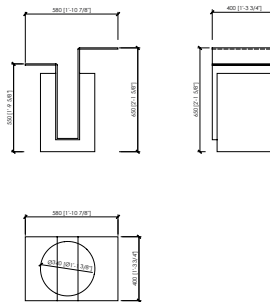

PORTARIVISTE / MAGAZINE RACK