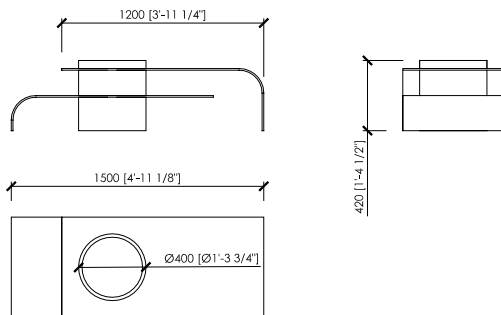

Dimensions
cm. 150x60x42h | in 59"x23"5/8x16"1/2h
cm. 80x45x60h | in 31"1/2x17"5/7x23"5/8h
cm. 58x40x65h | in 22"53/64x15"3/4x25"19/32h

Note
Optional: saddle top tray

DESCRIZIONE

I tavolini Etna sono una collezione contemporanea di tavolini da cocktail in legno curvato e cilindrico. Il portariviste con la cima della sella è un vero pezzo di storia. Disponibili in tutti i colori MC.

DESCRIZIONE TECNICA

Tipologia
Tavolini

Struttura cilindrica
Curvato impiallacciato noce canaletto | Curvato laccato

Top
Pannello di fibra a media densità laccato opaco
Foglio di metallo rivestito cuoio (solo per il portariviste)

Dimensioni
cm. 150x60x42h
cm. 80x45x60h
cm. 58x40x65h

Note
Optional: piano vassoio in cuoio

ETNA

Matteo Stucchi - 2019

TAVOLINO RETTANGOLARE /
RECTANGULAR COFFEE TABLE
150X60XH42

TAVOLINO RETTANGOLARE /
RECTANGULAR SIDE TABLE
80X45XH60