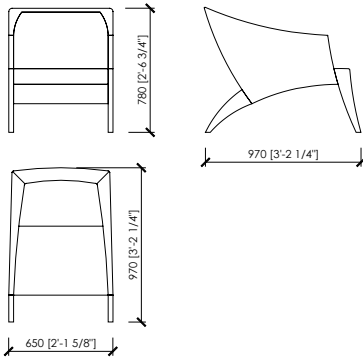

Solid walnut | Solid ash

Dimensions

Low : cm 65x97x78h | in 25"3/5x38"1/5x30"5/7h

High: cm 65x102x109h | in 25"3/5x41"1/3x43"h

DESCRIZIONE

Poltrona emblematica del design anni '50 grazie alle sue forme così perfettamente delineate e scolpite da sembrare tagliate col bisturi. Fiorichiari è un vero gioco geometrico e prospettico. Le sue gambe in legno massello fuoriescono dal rivestimento in tessuto e sorreggono la struttura, che pare a tratti curvilinea o lineare a seconda della prospettiva da cui la si guarda. Disponibile nella versione High e Low

DESCRIZIONE TECNICA

Tipologia

Poltrona

Struttura e imbottitura

Legno rivestita in poliuretano a quote differenziate con falde di dacron e vellutino in fibra.

Rivestimento

Tessuto o pelle, non sfoderabile

Gambe

Massello noce canaletto | Massello di frassino

Dimensioni

Low : cm 65x97x78h

High: cm 65x102x109h

FIORICHIARI

Maurizio Di Mauro - 2016

FIORICHIARI LOW

FIORICHIARI HIGH