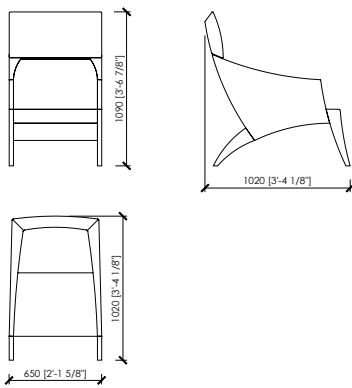

Solid walnut | Solid ash

Dimensions

Low : cm 65x97x78h | in 25"3/5x38"1/5x30"5/7h

High: cm 65x102x109h | in 25"3/5x41"1/3x43"h

DESCRIZIONE

Poltrona emblematica del design anni '50 grazie alle sue forme così perfettamente delineate e scolpite da sembrare tagliate col bisturi. Fiorichiari è un vero gioco geometrico e prospettico. Le sue gambe in legno massello fuoriescono dal rivestimento in tessuto e sorreggono la struttura, che pare a tratti curvilinea o lineare a seconda della prospettiva da cui la si guarda. Disponibile nella versione High e Low

DESCRIZIONE TECNICA

Tipologia

Poltrona

Struttura e imbottitura

Legno rivestita in poliuretano a quote differenziate con falde di dacron e vellutino in fibra.

Rivestimento

Tessuto o pelle, non sfoderabile

Gambe

Massello noce canaletto | Massello di frassino

Dimensioni

Low : cm 65x97x78h

High: cm 65x102x109h

FIORICHIARI

Maurizio Di Mauro - 2016

FIORICHIARI LOW

FIORICHIARI HIGH