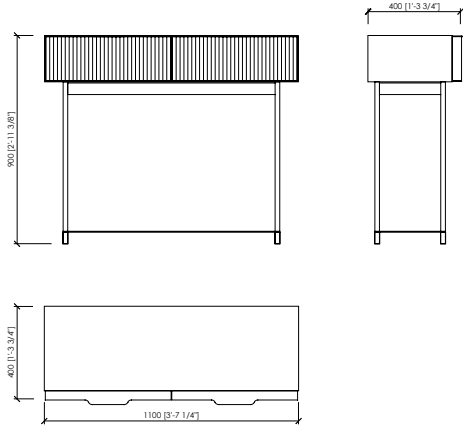

Dimensions
 2 drawers cm 110x40x90h in 43"1/3x15"3/4x35"3/7h
 3 drawers cm 165x40x90h in 65"x15"3/4x35"3/7h

DESCRIZIONE

La console Garda ha charme, originalità ed un'anima raffinata. Disponibile con 2 o 3 cassetti è adatta ad un living contemporaneo e moderno, ad un ingresso residenziale o per uso contract. La collezione Garda - composta da consolle e day cabinet - è snella e originale: il motivo cannettato in noce canaletto o frassino è il suo tratto distintivo, così come le gambe particolarmente snelle che contrastano con la struttura più ampia e accogliente.

DESCRIZIONE TECNICA

Tipologia
Consolle

Gambe
Metallo verniciato nero

Puntale | Cornice cassetti
Metallo verniciato

Struttura esterna
Pannello di fibra a media densità laccato opaco

Frontale cassetti
Noce canaletto | Frassino poro aperto

Interno cassetti
Impiallacciato frassino poro aperto

Dimensioni
 2 cassetti cm 110x40x90h
 3 cassetti cm 165x40x90h

GARDA console
 MC Lab - 2019

2 drawers | 2 cassette

3 drawers | 3 cassette

STRUCTURE FINISHES - LACQUERED | FINITURA STRUTTURA - LACCATO