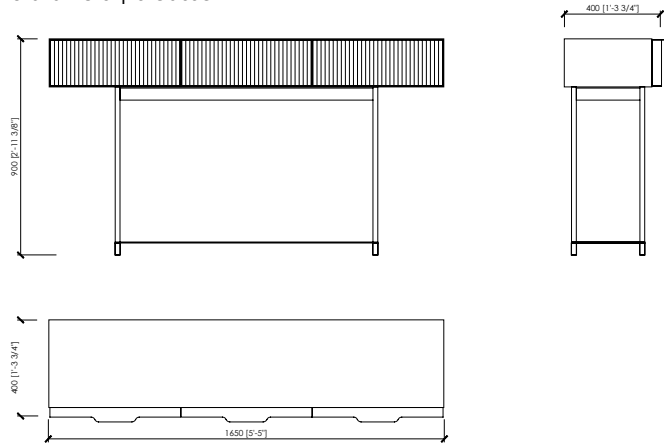

Dimensions
 2 drawers cm 110x40x90h in 43"1/3x15"3/4x35"3/7h
 3 drawers cm 165x40x90h in 65"x15"3/4x35"3/7h

DESCRIZIONE

La console Garda ha charme, originalità ed un'anima raffinata. Disponibile con 2 o 3 cassetti è adatta ad un living contemporaneo e moderno, ad un ingresso residenziale o per uso contract. La collezione Garda - composta da consolle e day cabinet - è snella e originale: il motivo cannettato in noce canaletto o frassino è il suo tratto distintivo, così come le gambe particolarmente snelle che contrastano con la struttura più ampia e accogliente.

DESCRIZIONE TECNICA

Tipologia
Consolle

Gambe
Metallo verniciato nero

Puntale | Cornice cassetti
Metallo verniciato

Struttura esterna
Pannello di fibra a media densità laccato opaco

Frontale cassetti
Noce canaletto | Frassino poro aperto

Interno cassetti
Impiallacciato frassino poro aperto

Dimensioni
 2 cassetti cm 110x40x90h
 3 cassetti cm 165x40x90h

GARDA console
 MC Lab - 2019

2 drawers | 2 cassette

3 drawers | 3 cassette

STRUCTURE FINISHES - LACQUERED | FINITURA STRUTTURA - LACCATO