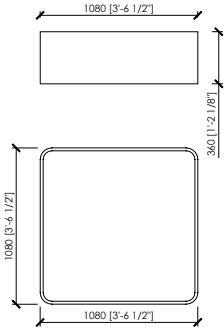

TECHNICAL INFORMATION

Typology

Coffee table

structure

MDF panel covered in fabric or leather

Top

Mirror | marble

Dimensions

cm. 108x108x36h | in 42"1/2x42"1/2x14"1/6

DESCRIZIONE TECNICA

Tipologia

Tavolini

Struttura

Pannello di fibra a media densità rivestito tessuto o pelle

Top

Specchio | marmo

Dimensioni

cm. 108x108x36h

GRANTORINO
MC Lab - 2018

TOP FINISHES - MIRROR | FINITURA TOP - SPECCHIO

SMOKED MIRROR

BRONZE MIRROR

TOP FINISHES - BACK PAINTED GLASS | FINITURA TOP - SPECCHIO

SMOKED MIRROR