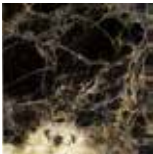

EMPERADOR DARK

cat. 2
matt | glossy