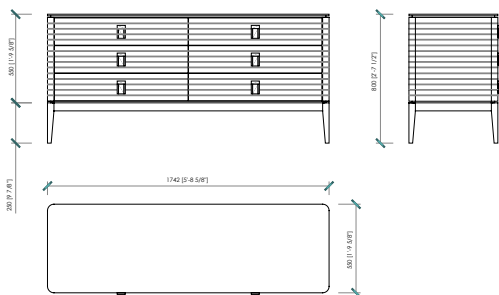

Dimensioni

madia cm 89x45x142h
 credenza cm 174x55x80h
 credenza cm 230x55x80h
 credenza low cm 230x55x58h
 comò cm 174x55x80h
 comodino cm 55x45x45h

Note

Optional per madia e credenza bassa
 - piano cuoio per vano a giorno
 - schienale specchio per vano a giorno

LEVANZO

Cesare Arosio - 2020

cupboard | madia

sideboards | credenze

low sideboard | credenza bassa

chest of drawers | comò

night table | comodino

LEVANZO