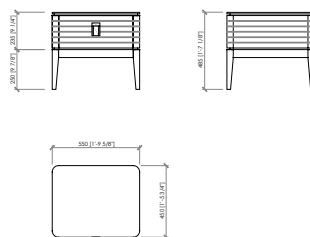

Dimensioni

madia cm 89x45x142h
 credenza cm 174x55x80h
 credenza cm 230x55x80h
 credenza low cm 230x55x58h
 comò cm 174x55x80h
 comodino cm 55x45x45h

Note

Optional per madia e credenza bassa
 - piano cuoio per vano a giorno
 - schienale specchio per vano a giorno

LEVANZO

Cesare Arosio - 2020

cupboard | madia

sideboards | credenze

low sideboard | credenza bassa

chest of drawers | comò

night table | comodino

LEVANZO