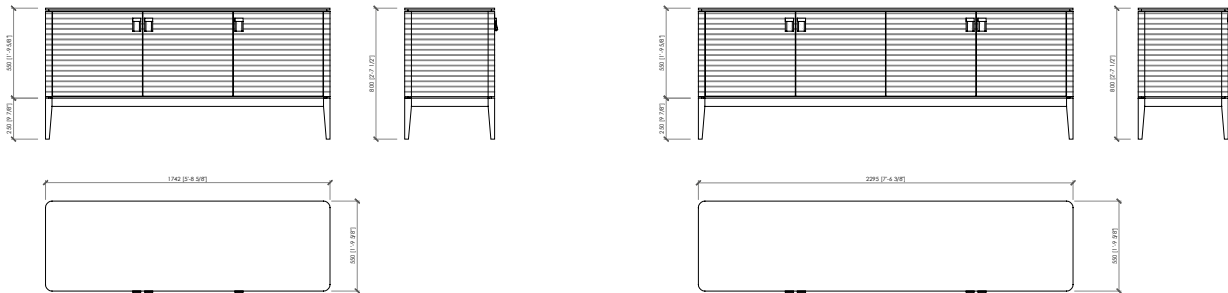

sideboards | credenze