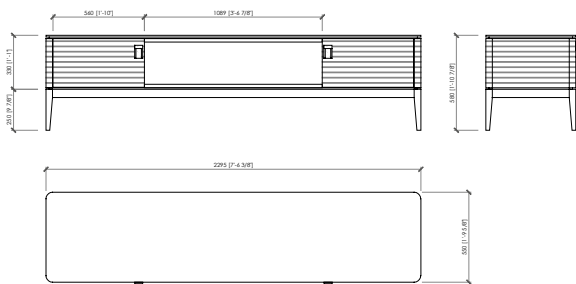

Dimensioni

madia cm 89x45x142h
 credenza cm 174x55x80h
 credenza cm 230x55x80h
 credenza low cm 230x55x58h
 comò cm 174x55x80h
 comodino cm 55x45x45h

Note

Optional per madia e credenza bassa
 - piano cuoio per vano a giorno
 - schienale specchio per vano a giorno

LEVANZO

Cesare Arosio - 2020

cupboard | madia

sideboards | credenze

low sideboard | credenza bassa

chest of drawers | comò

night table | comodino

LEVANZO