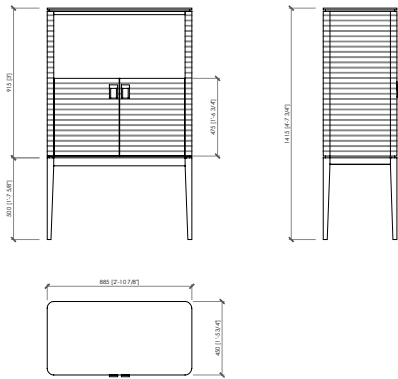

Dimensioni

madia cm 89x45x142h
 credenza cm 174x55x80h
 credenza cm 230x55x80h
 credenza low cm 230x55x58h
 comò cm 174x55x80h
 comodino cm 55x45x45h

Note

Optional per madia e credenza bassa
 - piano cuoio per vano a giorno
 - schienale specchio per vano a giorno

LEVANZO

Cesare Arosio - 2020

cupboard | madia

sideboards | credenze

low sideboard | credenza bassa

chest of drawers | comò

night table | comodino

LEVANZO