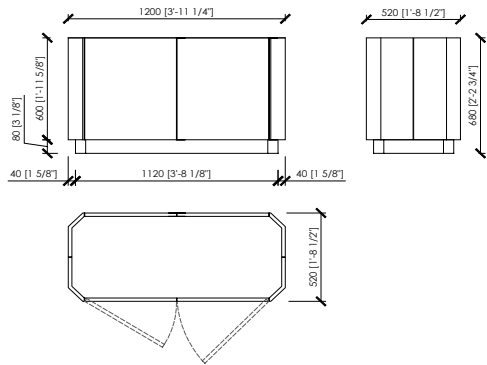

2.4: cm 240x52x68h | in 94"1/2x20"1/2x26"7/9

DESCRIZIONE

Lingotto è una collezione inusuale ed eclettica: una serie di contenitori bifacciali dalla personalità unica, anticonformisti ed eleganti, veri e propri gioielli capaci di imporre la propria bellezza e renderla protagonista di qualsiasi ambiente. Un'unicità che nasce dal gioco delle combinazioni cromatiche e materiche e dalla sovrapposibilità dei vari moduli. Le ante, in noce canaletto o laccato, e gli zoccolini con finiture metalliche sono solo alcuni degli aspetti tecnici che caratterizzano la collezione in una direzione di modernità ed estro creativo di puro design.

Ripiani interni

Vetro fumè

Top

Pannello di fibra a media densità laccato | impiallacciato noce Canaletto | marmo | specchio

Zoccolo

Pannello di fibra a media densità in finitura metallica

Dimensioni

1.2: cm 120x52x68h

1.8: cm 180x52x68h

2.4: cm 240x52x68h

LINGOTTO

Maurizio Di Mauro - 2018

1.2

1.8

2.4

LINGOTTO