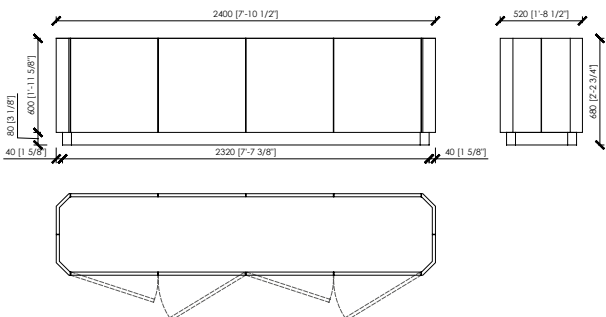

Ripiani interni

Vetro fumè

Top

Pannello di fibra a media densità laccato | impiallacciato noce Canaletto | marmo | specchio

Zoccolo

Pannello di fibra a media densità in finitura metallica

Dimensioni

1.2: cm 120x52x68h

1.8: cm 180x52x68h

2.4: cm 240x52x68h

LINGOTTO

Maurizio Di Mauro - 2018

1.2

1.8

2.4

LINGOTTO