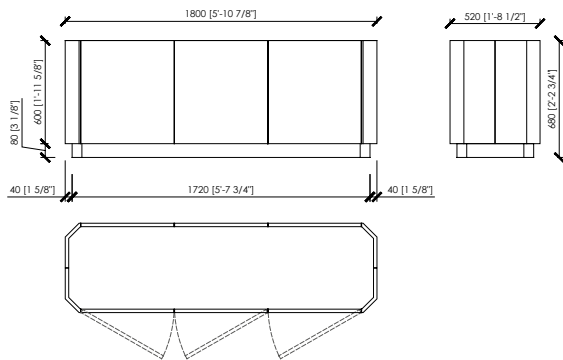

Ripiani interni

Vetro fumè

Top

Pannello di fibra a media densità laccato | impiallacciato noce Canaletto | marmo | specchio

Zoccolo

Pannello di fibra a media densità in finitura metallica

Dimensioni

1.2: cm 120x52x68h

1.8: cm 180x52x68h

2.4: cm 240x52x68h

LINGOTTO

Maurizio Di Mauro - 2018

1.2

1.8

2.4

LINGOTTO