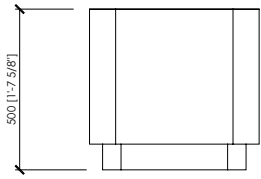

LINGOTTO Bed Side Table

Maurizio Di Mauro - 2018