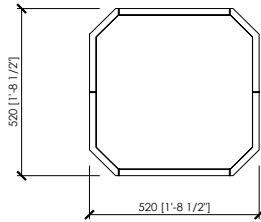

LINGOTTO Bed Side Table

Maurizio Di Mauro - 2018