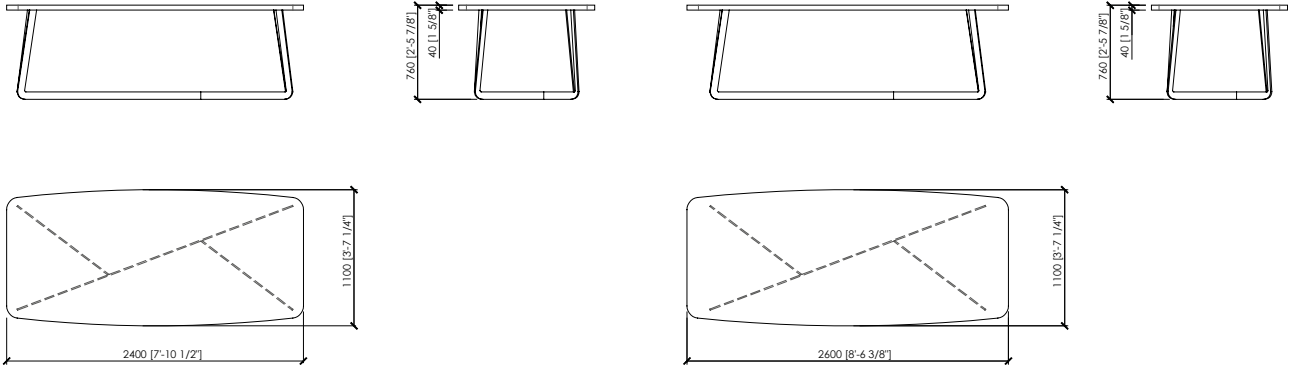

DESCRIZIONE

Design leggero ed elegante per il tavolo Lipari. Il top, affogato nella fascia laterale, è disponibile nelle essenze della collezione MC, mentre il particolare disegno della base è realizzato in metallo.

cm 240x110x76h | in 94"1/2x43"1/3x30"h
cm 260x110x76h | in 102"1/2x43"1/3x30"h

DESCRIZIONE TECNICA

Tipologia

Tavolo

Base

Metallo verniciato

Top

Pannello di fibra a media densità impiallacciato noce canaletto, frassino poro aperto o frassino wild con bordo laccato opaco o in finitura metallo.

Dimensioni

cm 240x110x76h
cm 260x110x76h

LIPARI

Giovanna Azzarello - 2020

BASE FINISH - METAL FINISHING | FINITURA BASE - FINITURA METALLO

TOP FINISHES - WOOD | FINITURA TOP - LEGNO

Dimensions in mm. MC Meroni & Colzani reserved the right to make change is reserved. This informations are based on the last price list.
 Dimensioni in mm. MC Meroni & Colzani si riserva il diritto di apportare modifiche ai modelli senza preavviso. Le informazioni sono basate sull'ultimo aggiornamento del listino.