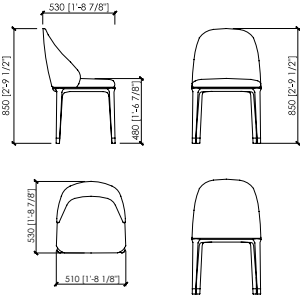

chair with armrest: cm 60x58x82h | in 23"5/8x22"5/6x32"2/7
seat cm 48h / in 18"57/64h

armchair: cm 76x76x72h | in 30"x30"x28"1/3h
seat cm 43h | in 17"h

sofa lounge: cm 160x76x72h | in 63"x30"x28"1/3h
cm 200x76x72h | in 78"3/4x30"x28"1/3h
seat cm 43h | in 17"h

Imbottitura: poliuretano a quote differenziate con falde di dacron e vellutino in fibra di nylon.

Rivestimento

In tessuto non sfoderabile | In pelle non sfoderabile

Dimesioni

sedia: cm 51x53x85h
seduta cm 48h

sedia con braccioli: cm 60x58x82h
seduta cm 48h

poltrona: cm 76x76x72h
seduta cm 43h

divano lounge: cm 160x76x72h
cm 200x76x72h
seduta cm 43h

LUNGOTEVERE

MC Lab - 2017

chair | sedia

chair with armrest | sedia con braccioli