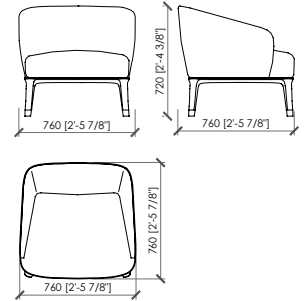

armchair | poltrona