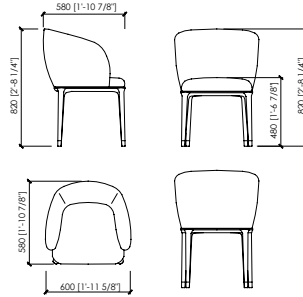

chair with armrest: cm 60x58x82h | in 23"5/8x22"5/6x32"2/7
seat cm 48h / in 18"57/64h

armchair: cm 76x76x72h | in 30"x30"x28"1/3h
seat cm 43h | in 17"h

sofa lounge: cm 160x76x72h | in 63"x30"x28"1/3h
cm 200x76x72h | in 78"3/4x30"x28"1/3h
seat cm 43h | in 17"h

DESCRIZIONE TECNICA

Tipologia

sedia / sedia con braccioli / poltrona / divano lounge

Gambe

Massello noce canaletto | Massello di frassino

Puntale

Metallo finiture a campionario

Imbottitura

Imbottitura: poliuretano a quote differenziate con falde di dacron e vellutino in fibra di nylon.

Rivestimento

In tessuto non sfoderabile | In pelle non sfoderabile

Dimesioni

sedia: cm 51x53x85h
seduta cm 48h

sedia con braccioli: cm 60x58x82h
seduta cm 48h

poltrona: cm 76x76x72h
seduta cm 43h

divano lounge: cm 160x76x72h
cm 200x76x72h
seduta cm 43h

LUNGOTEVERE

MC Lab - 2017

chair | sedia

chair with armrest | sedia con braccioli