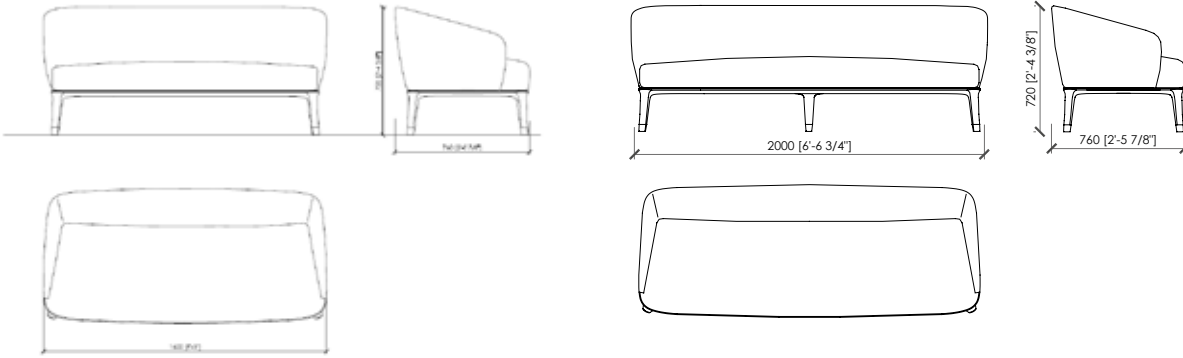

sofa lounge | divano lounge

LEGS FINISHES - WOOD | FINITURA GAMBE - LEGNO

mat

mat

Dimensions in mm. MC Meroni & Colzani reserved the right to make change is reserved. This informations are based on the last price list.
Dimensioni in mm. MC Meroni & Colzani si riserva il diritto di apportare modifiche ai modelli senza preavviso. Le informazioni sono basate sull'ultimo aggiornamento del listino.

DATA SHEET
V.1 2022