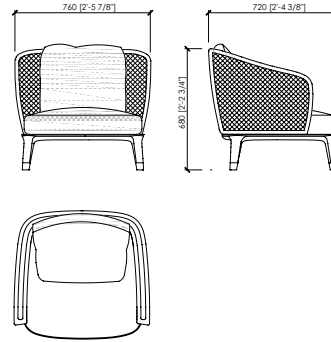

Structure and interlacings

metal covered with polypropilene fiber

Cushions

waterproof upholstery

Cover

Fabric or leather for outdoor use

Dimensions

chair with armrest: cm 60x58x82h | in 23"5/8x22"5/6x32"2/7
seat cm 48h / in 18"5/7/64h

E' possibile personalizzare tramite i colori e le texture della collezione di tessuti outdoor.

DESCRIZIONE TECNICA

Tipologia

sedia con braccioli | poltrona | divano | chaise longue

Gambe

Masello iroko

Struttura e intrecci

metallo rivestito con filato di polipropilene

Cuscini

imbottiture waterproff

Rivestimento

Tessuto o pelle per uso esterno

Dimesioni

sedia con braccioli : cm 60x58x82h | seduta cm 48h

poltrona: cm 76x76x72h |seduta cm 43h

divano: cm 200x76x72h |seduta cm 43h

chaise longue: cm 76x160x65h

LUNGOTEVERE_outdoor
 MC Lab - 2018

chair | sedia

armchair | poltrona

sofa | divano

chaise longue | chaise longue

LUNGOTEVERE_outdoor