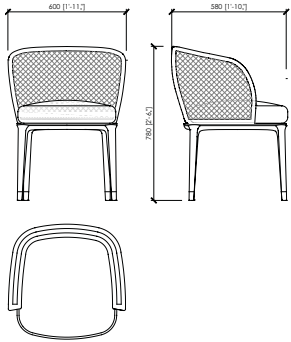

armchair: cm 76x76x72h | in 30"x30"x28"1/3h
seat cm 43h | in 17"h

sofa: cm 200x76x72h | in 78"3/4x30"x28"1/3h
seat cm 43h | in 17"h

chaise longue: cm 76x160x65h | in 30"x63"x25"3/5h

DESCRIZIONE

La collezione Lungotevere outdoor proviene dall' indoor: stesso design ma differenti e specifici materiali per uso esterno. Le gambe sono in legno iroko, la struttura in metallo con gli intrecci e l'imbottitura waterproof rendono la collezione adatta ad un uso esterno.

E' possibile personalizzare tramite i colori e le texture della collezione di tessuti outdoor.

DESCRIZIONE TECNICA

Tipologia

sedia con braccioli | poltrona | divano | chaise longue

Gambe

Masello iroko

Struttura e intrecci

metallo rivestito con filato di polipropilene

Cuscini

imbottiture waterproff

Rivestimento

Tessuto o pelle per uso esterno

Dimesioni

sedia con braccioli : cm 60x58x82h | seduta cm 48h

poltrona: cm 76x76x72h |seduta cm 43h

divano: cm 200x76x72h |seduta cm 43h

chaise longue: cm 76x160x65h

LUNGOTEVERE_outdoor
 MC Lab - 2018

chair | sedia

armchair | poltrona

sofa | divano

chaise longue | chaise longue

LUNGOTEVERE_outdoor