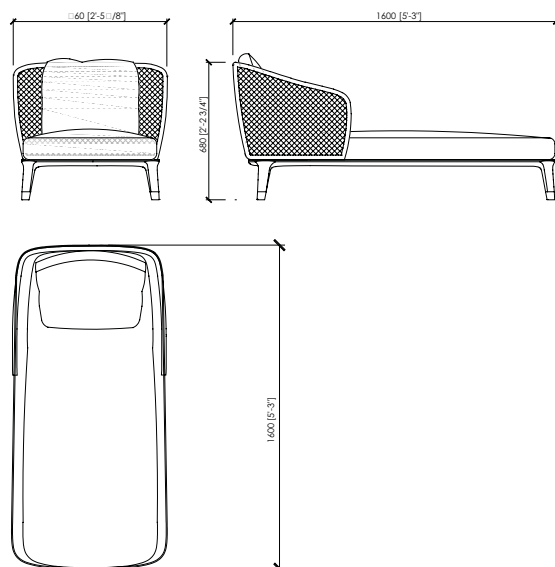

Structure and interlacings

metal covered with polypropilene fiber

Cushions

waterproof upholstery

Cover

Fabric or leather for outdoor use

Dimensions

chair with armrest: cm 60x58x82h | in 23"5/8x22"5/6x32"2/7
seat cm 48h / in 18"5/7/64h

armchair: cm 76x76x72h | in 30"x30"x28"1/3h
seat cm 43h | in 17"h

sofa: cm 200x76x72h | in 78"3/4x30"x28"1/3h
seat cm 43h | in 17"h

chaise longue: cm 76x160x65h | in 30"x63"x25"3/5h

DESCRIZIONE

La collezione Lungotevere outdoor proviene dall' indoor: stesso design ma differenti e specifici materiali per uso esterno. Le gambe sono in legno iroko, la struttura in metallo con gli intrecci e l'imbottitura waterproof rendono la collezione adatta ad un uso esterno.

metallo rivestito con filato di polipropilene

Cuscini

imbottiture waterproff

Rivestimento

Tessuto o pelle per uso esterno

Dimesioni

sedia con braccioli : cm 60x58x82h | seduta cm 48h

poltrona: cm 76x76x72h |seduta cm 43h

divano: cm 200x76x72h |seduta cm 43h

chaise longue: cm 76x160x65h

LUNGOTEVERE_outdoor
 MC Lab - 2018

chair | sedia

armchair | poltrona

sofa | divano

chaise longue | chaise longue

LUNGOTEVERE_outdoor