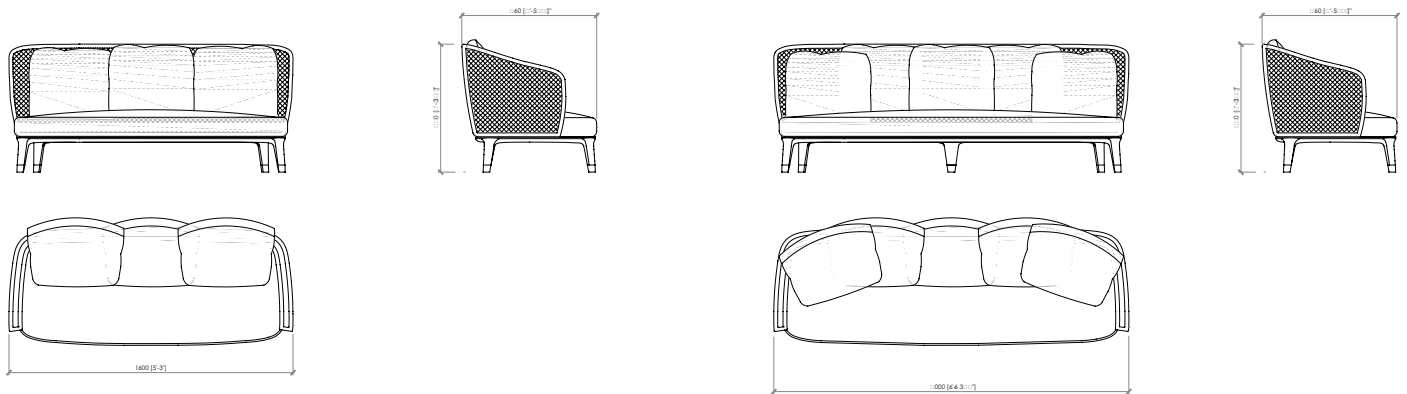

Structure and interlacings

metal covered with polypropilene fiber

Cushions

waterproof upholstery

Cover

Fabric or leather for outdoor use

Dimensions

chair with armrest: cm 60x58x82h | in 23"5/8x22"5/6x32"2/7
seat cm 48h / in 18"5/7/64h

E' possibile personalizzare tramite i colori e le texture della collezione di tessuti outdoor.

DESCRIZIONE TECNICA

Tipologia

sedia con braccioli | poltrona | divano | chaise longue

Gambe

Masello iroko

Struttura e intrecci

metallo rivestito con filato di polipropilene

Cuscini

imbottiture waterproff

Rivestimento

Tessuto o pelle per uso esterno

Dimesioni

sedia con braccioli : cm 60x58x82h | seduta cm 48h

poltrona: cm 76x76x72h |seduta cm 43h

divano: cm 200x76x72h |seduta cm 43h

chaise longue: cm 76x160x65h

LUNGOTEVERE_outdoor
 MC Lab - 2018

chair | sedia

armchair | poltrona

sofa | divano

chaise longue | chaise longue

LUNGOTEVERE_outdoor