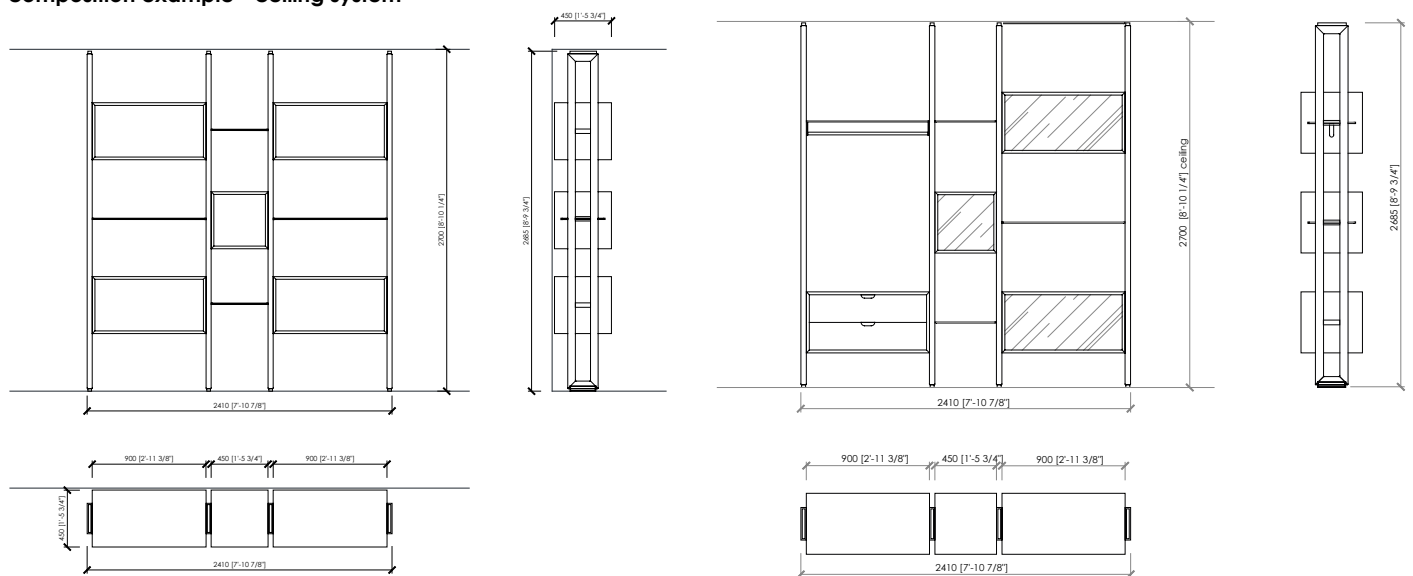

Maurizio Di Mauro - 2016

wall column

ceiling column

elements cm 45 | in 1'-5 3/4"

anta a ribalta/flap door

con cassetti/with drawers

a giorno con schienale vetro fumè/open unit with fumè glass black

asta appendiabiti / cloth hanger bar cm 45

a giorno/open unit

MACHIAVELLI

Maurizio Di Mauro - 2016

elements cm 90 | in 2'-11 3/8"

anta a ribalta/flap door

con cassetti/with drawers

a giorno con schienale vetro fumè/open unit with fumè glass black

ripiano con telaio in metallo / shelf with metal frame

asta appendiabiti / cloth hanger bar
cm 90

a giorno/open unit

MACHIAVELLI

Maurizio Di Mauro - 2016

composition example - wall system

composition example - ceiling system

MACHIAVELLI

Maurizio Di Mauro - 2016