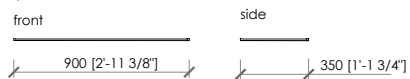

a giorno/open unit

MACHIAVELLI

Maurizio Di Mauro - 2016

elements cm 90 | in 2'-11 3/8"

anta a ribalta/flap door

con cassetti/with drawers

a giorno con schienale vetro fumè/open unit with fumè glass black

ripiano con telaio in metallo / shelf with metal frame