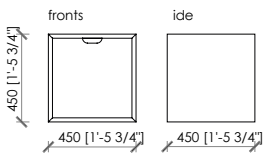

Maurizio Di Mauro - 2016

wall column

ceiling column

elements cm 45 | in 1'-5 3/4"

anta a ribalta/flap door

con cassetti/with drawers

a giorno con schienale vetro fumè/open unit with fumè glass black

asta appendiabiti / cloth hanger bar cm 45

a giorno/open unit

MACHIAVELLI

Maurizio Di Mauro - 2016

elements cm 90 | in 2'-11 3/8"

anta a ribalta/flap door

con cassetti/with drawers

a giorno con schienale vetro fumè/open unit with fumè glass black

ripiano con telaio in metallo / shelf with metal frame