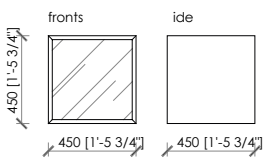

Maurizio Di Mauro - 2016

wall column

ceiling column

elements cm 45 | in 1'-5 3/4"

anta a ribalta/flap door

con cassetti/with drawers

a giorno con schienale vetro fumè/open unit with fumè glass black

asta appendiabiti / cloth hanger bar cm 45

a giorno/open unit

MACHIAVELLI

Maurizio Di Mauro - 2016

elements cm 90 | in 2'-11 3/8"

anta a ribalta/flap door

con cassetti/with drawers

a giorno con schienale vetro fumè/open unit with fumè glass black

ripiano con telaio in metallo / shelf with metal frame