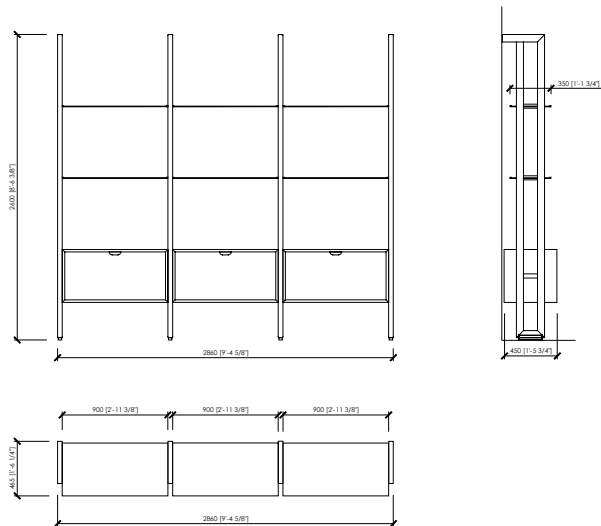

Maurizio Di Mauro - 2016

wall column

ceiling column

elements cm 45 | in 1'-5 3/4"

anta a ribalta/flap door

con cassetti/with drawers

a giorno con schienale vetro fumè/open unit with fumè glass black

asta appendiabiti / cloth hanger bar cm 45

a giorno/open unit

MACHIAVELLI

Maurizio Di Mauro - 2016

elements cm 90 | in 2'-11 3/8"

anta a ribalta/flap door

con cassetti/with drawers

a giorno con schienale vetro fumè/open unit with fumè glass black

ripiano con telaio in metallo / shelf with metal frame

asta appendiabiti / cloth hanger bar
cm 90

a giorno/open unit

MACHIAVELLI

Maurizio Di Mauro - 2016

composition example - wall system

composition example - ceiling system

MACHIAVELLI

Maurizio Di Mauro - 2016