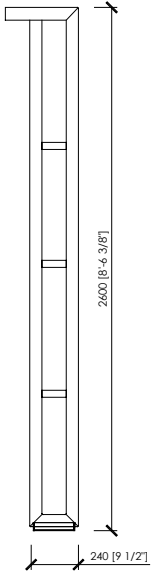

DESCRIZIONE TECNICA

Tipologia

Sistema

Montanti

Massello noce canaletto | massello di frassino

Struttura contenitore

Pannello di fibra a media densità laccato

Ante contenitore

Maurizio Di Mauro - 2016

wall column

ceiling column

elements cm 45 | in 1'-5 3/4"

anta a ribalta/flap door

con cassetti/with drawers

a giorno con schienale vetro fumè/open unit with fumè glass black

asta appendiabiti / cloth hanger bar cm 45

a giorno/open unit

MACHIAVELLI

Maurizio Di Mauro - 2016

elements cm 90 | in 2'-11 3/8"

anta a ribalta/flap door

con cassetti/with drawers

a giorno con schienale vetro fumè/open unit with fumè glass black

ripiano con telaio in metallo / shelf with metal frame

asta appendiabiti / cloth hanger bar
cm 90

a giorno/open unit

MACHIAVELLI

Maurizio Di Mauro - 2016

composition example - wall system

composition example - ceiling system

MACHIAVELLI

Maurizio Di Mauro - 2016