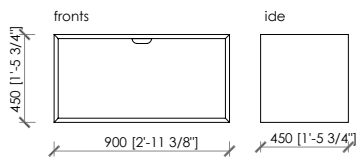

Maurizio Di Mauro - 2016

wall column

ceiling column

elements cm 45 | in 1'-5 3/4"

anta a ribalta/flap door

con cassetti/with drawers

a giorno con schienale vetro fumè/open unit with fumè glass black

asta appendiabiti / cloth hanger bar cm 45

a giorno/open unit

MACHIAVELLI

Maurizio Di Mauro - 2016

elements cm 90 | in 2'-11 3/8"

anta a ribalta/flap door

con cassetti/with drawers

a giorno con schienale vetro fumè/open unit with fumè glass black

ripiano con telaio in metallo / shelf with metal frame

asta appendiabiti / cloth hanger bar
cm 90

a giorno/open unit

MACHIAVELLI

Maurizio Di Mauro - 2016

composition example - wall system

composition example - ceiling system

MACHIAVELLI

Maurizio Di Mauro - 2016