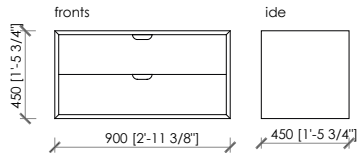

Maurizio Di Mauro - 2016

wall column

ceiling column

elements cm 45 | in 1'-5 3/4"

anta a ribalta/flap door

con cassetti/with drawers

a giorno con schienale vetro fumè/open unit with fumè glass black

asta appendiabiti / cloth hanger bar cm 45

a giorno/open unit

MACHIAVELLI

Maurizio Di Mauro - 2016

elements cm 90 | in 2'-11 3/8"

anta a ribalta/flap door

con cassetti/with drawers

a giorno con schienale vetro fumè/open unit with fumè glass black

ripiano con telaio in metallo / shelf with metal frame

asta appendiabiti / cloth hanger bar
cm 90

a giorno/open unit

MACHIAVELLI

Maurizio Di Mauro - 2016

composition example - wall system

composition example - ceiling system

MACHIAVELLI

Maurizio Di Mauro - 2016