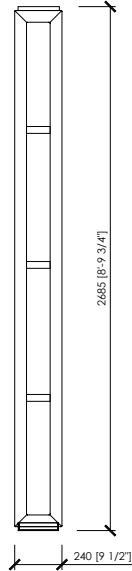

DESCRIZIONE TECNICA

Tipologia

Sistema

Montanti

Massello noce canaletto | massello di frassino

Struttura contenitore

Pannello di fibra a media densità laccato

Ante contenitore

Maurizio Di Mauro - 2016

wall column

ceiling column

elements cm 45 | in 1'-5 3/4"

anta a ribalta/flap door

con cassetti/with drawers

a giorno con schienale vetro fumè/open unit with fumè glass black

asta appendiabiti / cloth hanger bar cm 45

a giorno/open unit

MACHIAVELLI

Maurizio Di Mauro - 2016

elements cm 90 | in 2'-11 3/8"

anta a ribalta/flap door

con cassetti/with drawers

a giorno con schienale vetro fumè/open unit with fumè glass black

ripiano con telaio in metallo / shelf with metal frame