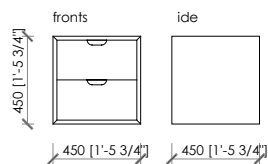

Maurizio Di Mauro - 2016

wall column

ceiling column

elements cm 45 | in 1'-5 3/4"

anta a ribalta/flap door

con cassetti/with drawers

a giorno con schienale vetro fumè/open unit with fumè glass black

asta appendiabiti / cloth hanger bar cm 45

a giorno/open unit

MACHIAVELLI

Maurizio Di Mauro - 2016

elements cm 90 | in 2'-11 3/8"

anta a ribalta/flap door

con cassetti/with drawers

a giorno con schienale vetro fumè/open unit with fumè glass black

ripiano con telaio in metallo / shelf with metal frame