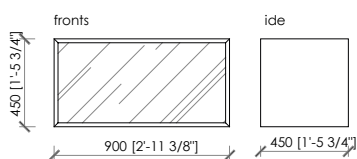

Maurizio Di Mauro - 2016

wall column

ceiling column

elements cm 45 | in 1'-5 3/4"

anta a ribalta/flap door

con cassetti/with drawers

a giorno con schienale vetro fumè/open unit with fumè glass black

asta appendiabiti / cloth hanger bar cm 45

a giorno/open unit

MACHIAVELLI

Maurizio Di Mauro - 2016

elements cm 90 | in 2'-11 3/8"

anta a ribalta/flap door

con cassetti/with drawers

a giorno con schienale vetro fumè/open unit with fumè glass black

ripiano con telaio in metallo / shelf with metal frame

asta appendiabiti / cloth hanger bar
cm 90

a giorno/open unit

MACHIAVELLI

Maurizio Di Mauro - 2016

composition example - wall system

composition example - ceiling system

MACHIAVELLI

Maurizio Di Mauro - 2016