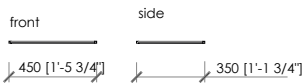

Maurizio Di Mauro - 2016

wall column

ceiling column

elements cm 45 | in 1'-5 3/4"

anta a ribalta/flap door

con cassetti/with drawers

a giorno con schienale vetro fumè/open unit with fumè glass black

asta appendiabiti / cloth hanger bar cm 45

a giorno/open unit

MACHIAVELLI

Maurizio Di Mauro - 2016

elements cm 90 | in 2'-11 3/8"

anta a ribalta/flap door

con cassetti/with drawers

a giorno con schienale vetro fumè/open unit with fumè glass black

ripiano con telaio in metallo / shelf with metal frame