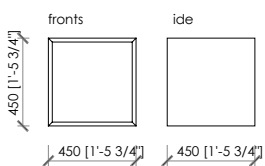

Maurizio Di Mauro - 2016

wall column

ceiling column

elements cm 45 | in 1'-5 3/4"

anta a ribalta/flap door

con cassetti/with drawers

a giorno con schienale vetro fumè/open unit with fumè glass black

asta appendiabiti / cloth hanger bar cm 45

a giorno/open unit

MACHIAVELLI

Maurizio Di Mauro - 2016

elements cm 90 | in 2'-11 3/8"

anta a ribalta/flap door

con cassetti/with drawers

a giorno con schienale vetro fumè/open unit with fumè glass black

ripiano con telaio in metallo / shelf with metal frame