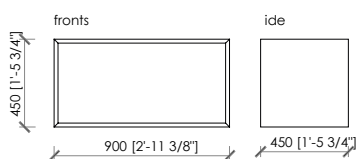

Maurizio Di Mauro - 2016

wall column

ceiling column

elements cm 45 | in 1'-5 3/4"

anta a ribalta/flap door

con cassetti/with drawers

a giorno con schienale vetro fumè/open unit with fumè glass black

asta appendiabiti / cloth hanger bar cm 45

a giorno/open unit

MACHIAVELLI

Maurizio Di Mauro - 2016

elements cm 90 | in 2'-11 3/8"

anta a ribalta/flap door

con cassetti/with drawers

a giorno con schienale vetro fumè/open unit with fumè glass black

ripiano con telaio in metallo / shelf with metal frame

asta appendiabiti / cloth hanger bar
cm 90

a giorno/open unit

MACHIAVELLI

Maurizio Di Mauro - 2016

composition example - wall system

composition example - ceiling system

MACHIAVELLI

Maurizio Di Mauro - 2016