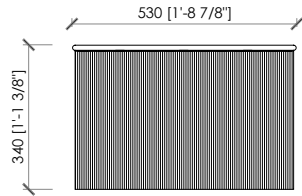

MAIORI

MC Lab & Cesare Arosio - 2022

MAIORI A