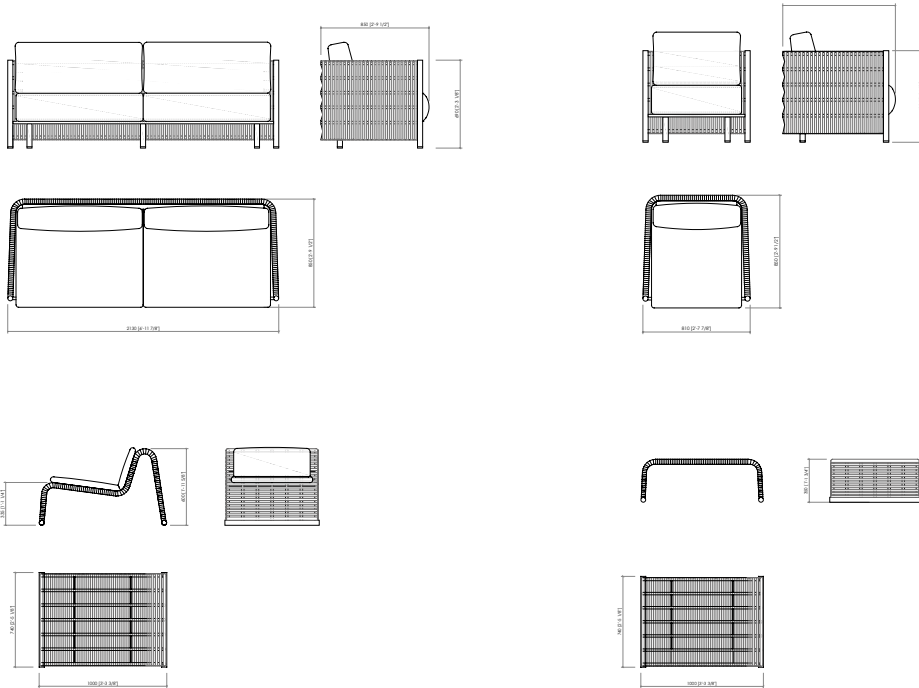

MARETTIMO

Bonura Design - 2022

COVER - FABRIC and LEATHER | RIVESTIMENTO - TESSUTO o PELLE

refer to .pdf file MC_OUTDOOR FABRICS | fare riferimento al file .pdf MC_OUTDOOR FABRICS

cat. LIFE
cat. STYLE

STRUCTURE - METAL | STRUTTURA - METALLO

PATAGONIA WHITE

RIVIERA SAND

CIGAR BROWN

VOLCANO GREY

OCEAN BLUE

MALINDI RED

Printed colors are to be considered as indicative | I colori stampati sono da considerarsi indicativi