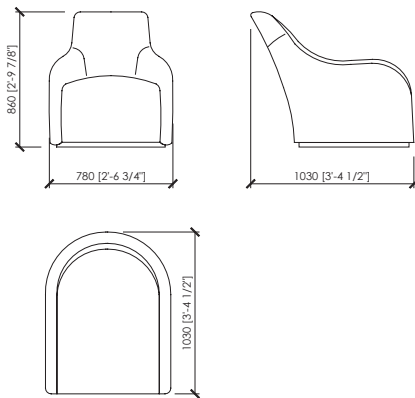

OPERA HIGH

MC Lab - 2016

POLTRONA OPERA HIGH / ARMCHAIR OPERA HIGH