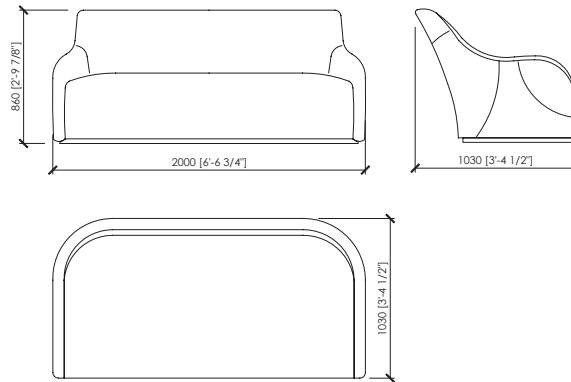

DIVANO OPERA HIGH / SOFA OPERA HIGH