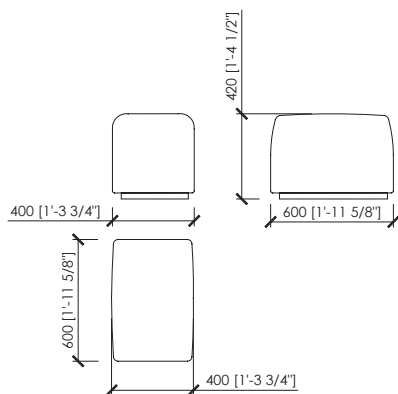

POUF

COVER - FABRIC and LEATHER | RIVESTIMENTO - TESSUTO o PELLE

refer to .pdf file MC_FABRICS and MC_LEATHER | fare riferimento al file .pdf MC_FABRICS and MC_LEATHER

cat. LIFE
cat. GLAMOUR
cat. FASHION
cat. STYLE
cat. COMFORT
cat. ELEGANCE
cat. ELITE
cat. LUXURY