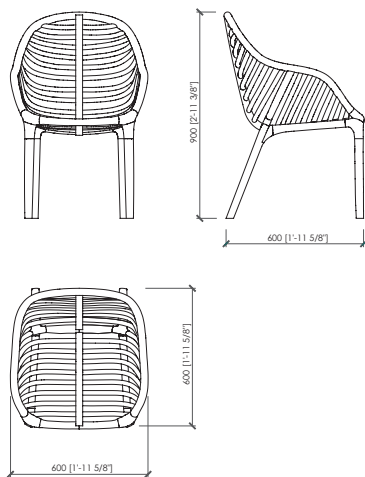

PAM

Studioforma DesignLab - 2016

LEGS and STRUCTURE FINISHES - WOOD | *FINITURA GAMBE e STRUTTURA - LEGNO*

CANALETTO WALNUT

matt

Printed colors are to be considered as indicative | *I colori stampati sono da considerarsi indicativi*

COVERING cushion - FABRIC and LEATHER | *RIVESTIMENTO cuscino - TESSUTO o PELLE*

refer to .pdf file MC_FABRICS and MC_LEATHER | *fare riferimento al file .pdf MC_FABRICS and MC_LEATHER*

cat. LIFE
cat. GLAMOUR
cat. FASHION
cat. STYLE
cat. COMFORT
cat. ELEGANCE
cat. ELITE
cat. LUXURY