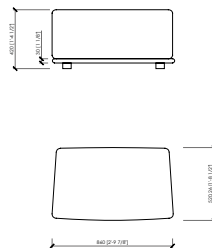

PANTELLERIA armchair

Cesare Arosio - 2020

Armchair | Poltrona

Pouf

COVER seat and back cushion - FABRIC and LEATHER RIVESTIMENTO seduta e cuscino schienale - TESSUTO o PELLE

refer to .pdf file MC_FABRICS and MC_LEATHER | fare riferimento al file .pdf MC_FABRICS e MC_LEATHER

cat. LIFE
cat. GLAMOUR
cat. FASHION
cat. STYLE
cat. COMFORT
cat. ELEGANCE
cat. ELITE
cat. LUXURY

COVER armrests and back - LEATHER RIVESTIMENTO braccioli e schienale - PELLE

refer to .pdf file MC_LEATHER | fare riferimento al file .pdf MC_LEATHER

cat. COMFORT
cat. ELEGANCE
cat. ELITE
cat. LUXURY