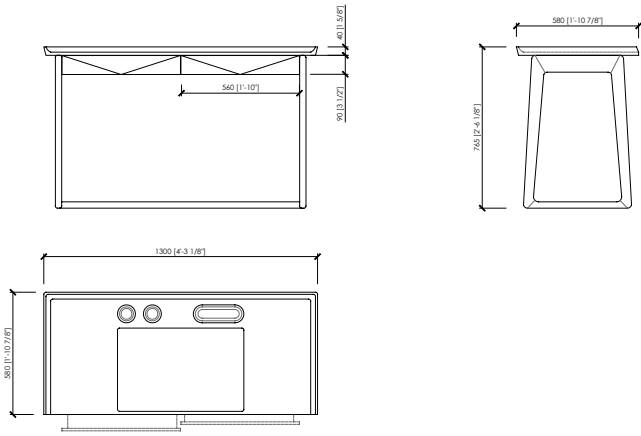

Frontal drawers veneered matt canaletto walnut
Inside drawers veneered ash open-pore

Dimensions

cm 130x58x76,5h
in 51"1/6x22"53/64x30"1/8h

DESCRIZIONE

Leggerezza e sapienza di costruzione. Parioli desk è una scrivania che trova la sua unicità nelle particolari gambe in legno massello e nella sua semplicità essenziale data dalla struttura meravigliosamente snella. La famiglia Parioli comprende non solo la scrivania ma anche la pancha, al cui indiscutibile fascino si unisce la softness degli imbottiti, e la consolle. Con le gambe in noce canaletto ed il top laccato, la scrivania Parioli diventa ancor più preziosa con il dettaglio in cuoio che ne corona il top, il cui colore è lasciato alla vostra scelta ed al mood del vostro indoor.

DESCRIZIONE TECNICA

Tipologia

Scrivania

Gambe

Massello noce canaletto

Top

Pannello di fibra a media densità laccato opaco
Cuoio

Cassetti

Frontali cassetti impiallacciato noce canaletto
Interno cassetti impiallacciato frassino poro aperto

Dimensioni

cm 130x58x76,5h

PARIOLI desk
MC Lab - 2020

LEGS and FRONTAL DRAWERS FINISHES - WOOD | FINITURA GAMBE e FRONTALI CASSETTI - LEGNO