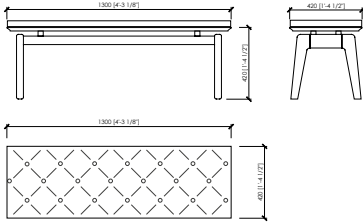

Covered fabric or leather

Dimensions

cm 130x42x42h. | in 51"1/6x16"1/2x16"1/2h

DESCRIZIONE

Il fascino rustico della panca incontra lo stile essenziale MC e la delicatezza degli imbottiti. Che sia noce Canaletto o frassino tinto, la struttura aggraziata e slanciata di Parioli è resa ancor più dolce dal morbidissimo cuscino che ne corona e delinea la seduta, la cui fantasia è lasciata alla vostra e al mood del vostro indoor cui è destinata.

DESCRIZIONE TECNICA

Tipologia

Panca

Gambe

Massello noce Canaletto | Massello frassino

Top

Pannello di fibra a media densità laccato | impiallacciato noce Canaletto o frassino poro aperto

Cuscino

Rivestito pelle o tessuto

Dimensioni

cm 130x42x42h

PARIOLI

Maurizio Di Mauro 2017

LEGS and TOP FINISHES - WOOD | *FINITURA GAMBE e TOP - LEGNO*

CANALETTO WALNUT

matt