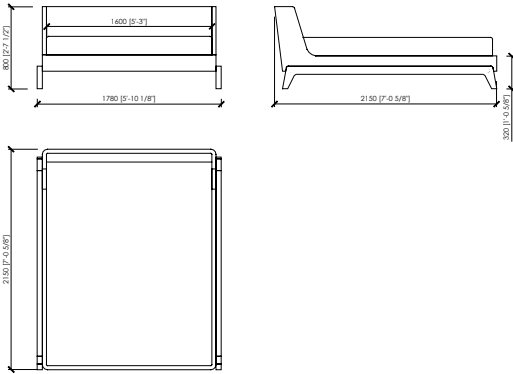

DESCRIZIONE TECNICA

Tipologia

Letto | Letto bergère

Testata e giroletto

Struttura in legno rivestita in poliuretano e vellutino in fibra di nylon

Gambe

Massello di frassino

Rivestimento

In tessuto e pelle non sfoderabile

Dimensioni materasso

*cm 160x200
queen size cm 152x203
cm 180x200
cm 200x200
king size cm 193x203*

PIAZZADUOMO

Maurizio Di Mauro - 2016

PIAZZADUOMO

cm 178x215x80h (32h)
in 70"x84"2/3x31"1/2h (12"3/5h)
 rete | slatted cm 160x200 | in 63"x78"3/4

US MARKET - QUEEN SIZE
cm 170x218x80h (32h)
in 67"x85"5/6x31"1/2h (12"3/5h)
 rete | slatted cm 152x203 | in 60"x80"

cm 198x215x80h (32h)
in 78"x84"2/3x31"1/2h (12"3/5h)
 rete | slatted cm 180x200 | in 70"6/7x78"3/4

cm 218x215x80 (32h)
in 85"5/6x84"2/3x31"1/2h (12"3/5h)
 rete | slatted cm 200x200 | in 78"3/4x78"3/4

US MARKET - KING SIZE
cm 211x218x80h (32h)
in 83"x85"5/6x31"1/2h (12"3/5h)
 rete | slatted cm 193x203 | in 76"x80"