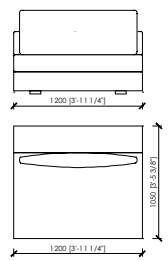

PORTOCERVO
MC Lab - 2019