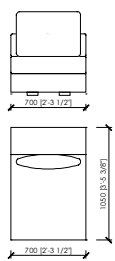

PORTOCERVO
MC Lab - 2019