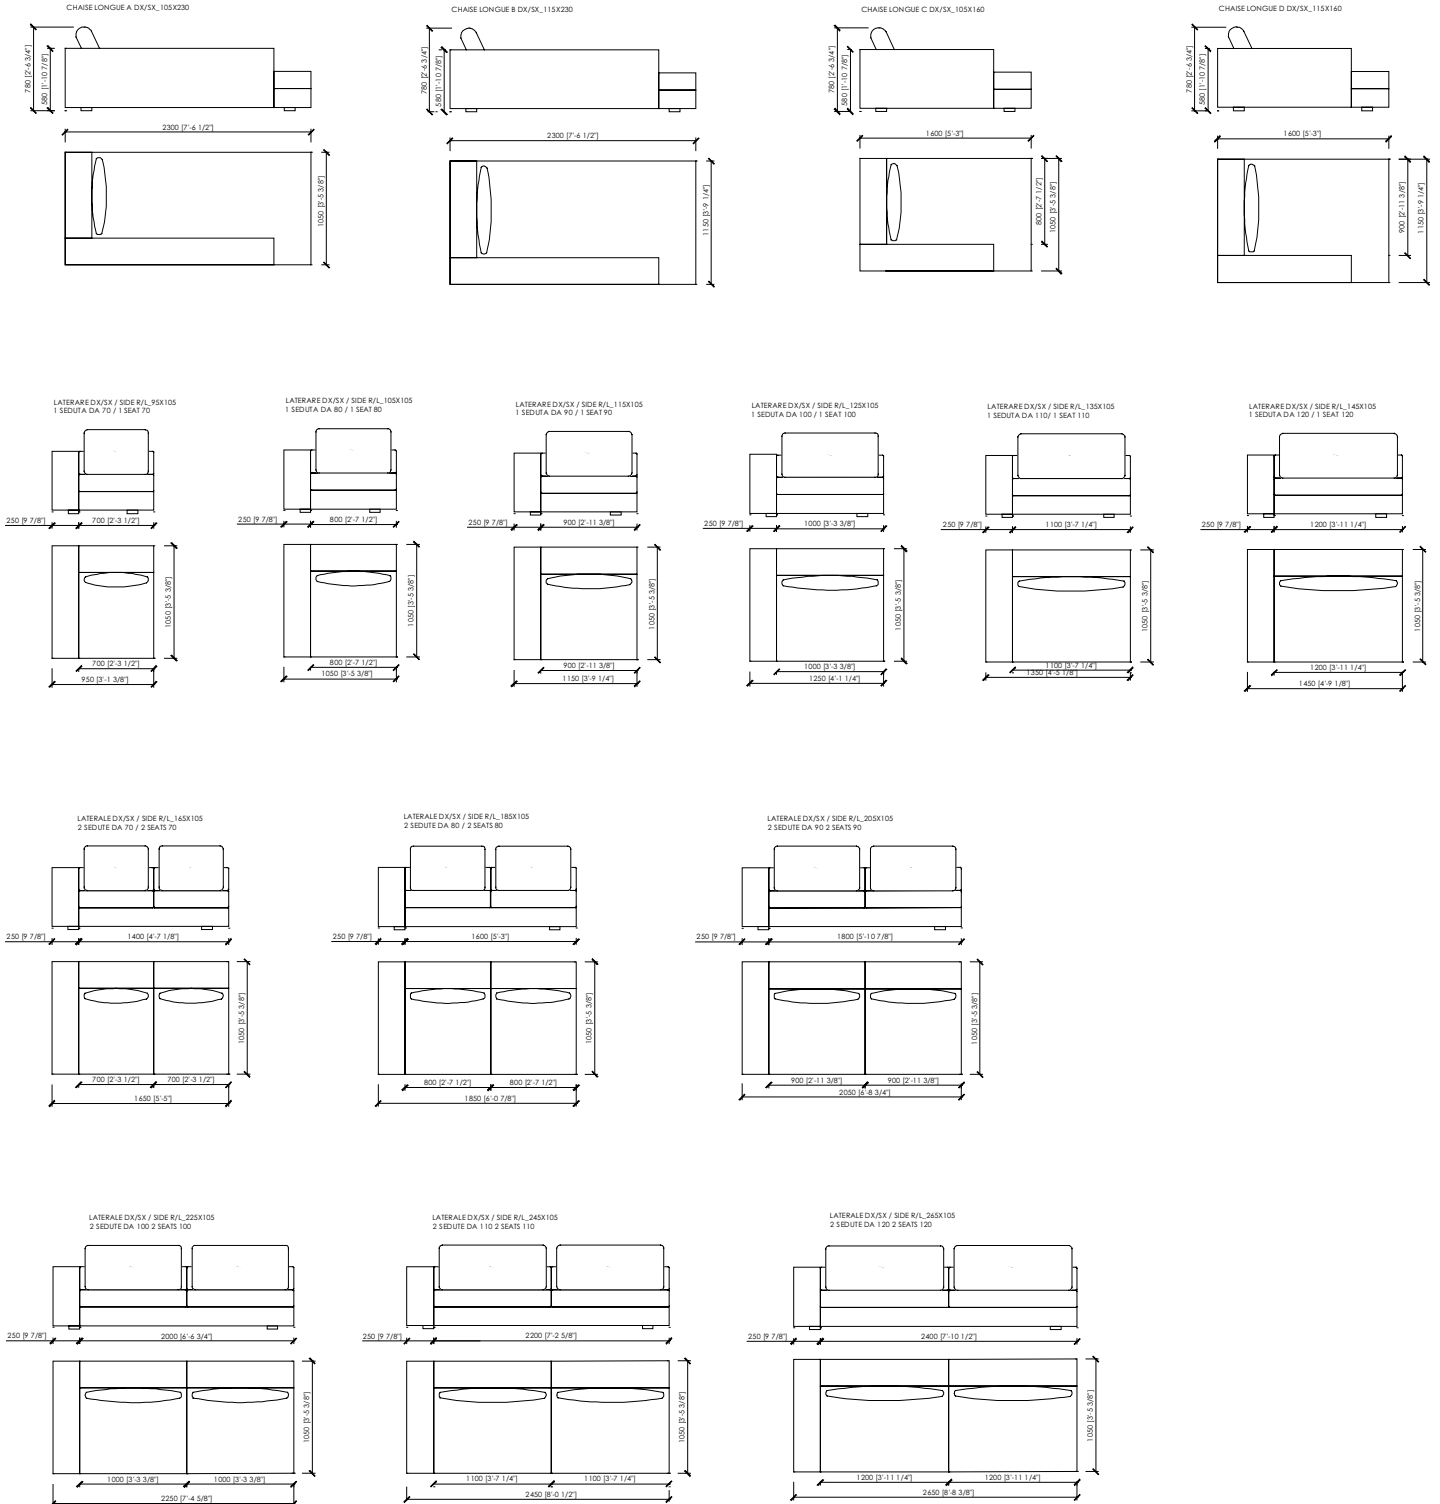

PORTOCERVO
MC Lab - 2019

Dimensions in mm. MC Meroni & Colzani reserved the right to make change is based on the last price list.

Dimensioni in mm. MC Meroni & Colzani si riserva il diritto di apportare modifiche ai modelli senza preavviso. Le informazioni sono basate sull'ultimo aggiornamento del listino.

DATA SHEET
V.1 2022