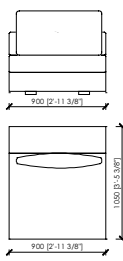

PORTOCERVO
MC Lab - 2019