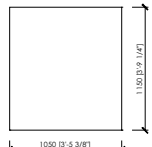

COU - 105X115