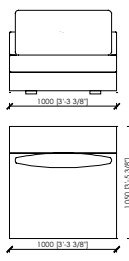

PORTOCERVO
MC Lab - 2019