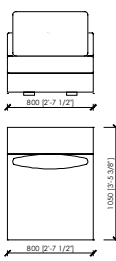

PORTOCERVO
MC Lab - 2019