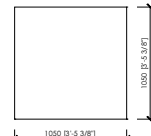

COU - 105X105