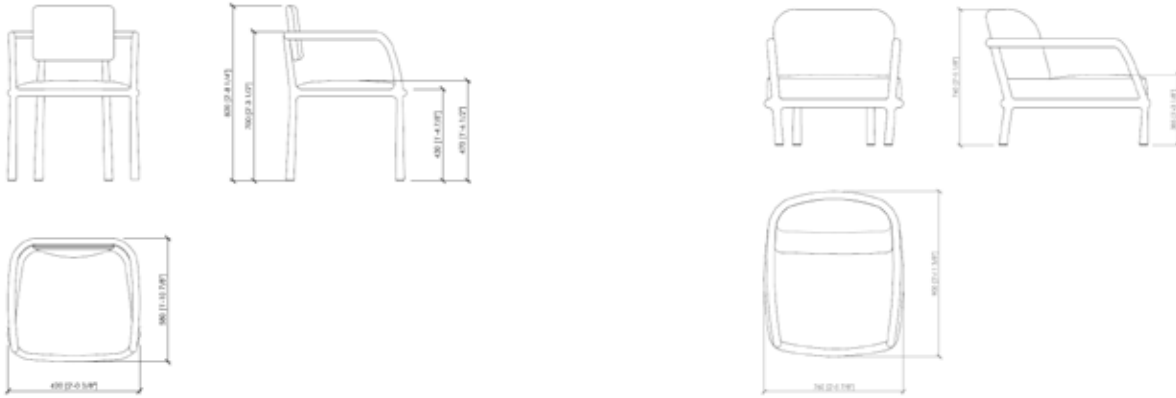

#### Dimensioni

sedia cm 62x58x82h - seduta cm 47h

poltrona cm 76x90x74h - seduta cm 36h

**ROMA**  
 MC Lab - 2022

**LEGS for chair - WOOD | FINITURA GAMBE per la sedia - LEGNO**

CANALETTO WALNUT

matt

WILD ASH