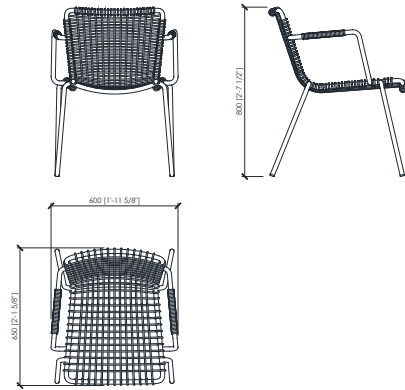

footrest cm 77x47x43h | in 30"1/3x18"1/2x17"h

sunbed cm 86x192x40/45h | in 33"6/7x75"3/5x15"3/4-17"5/7h

side table cm 45x45x46h | in 17"5/7x17"5/7x18"1/9

DESCRIZIONE

La collezione Salento è l'esaltazione di una lavorazione artigianale: la struttura, in alluminio verniciato per esterno si abbina all'intreccio, eseguito a mano, realizzato in fibra sintetica di polypropylene con anima di alta tenacità. Le diverse varianti cromatiche e gli abbinamenti tra le finiture di struttura e i colori degli intrecci, soddisfano qualsiasi esigenza e si integrano in modo armonico ed elegante con tutti i tipi di arredo per esterni.

DESCRIZIONE TECNICA

Tipologia

sedia impilabile | sedia con braccioli impilabile | poltrona lounge impilabile | poggiatesta | lettino | tavolino

Struttura

Alluminio verniciato con polveri termoindurenti a base poliestere per esterno

Intrecci

In fibra sintetica di Polypropylene con anima di alta tenacità.

Dimensioni

sedia cm 55x62x80h

sedia con braccioli cm 60x65x80h

sedia lounge cm 76x74x78h

poggiatesta cm 77x47x43h

lettino cm 86x192x40/45h

tavolino cm 45x45x46h

SALENTO
 MC Lab - 2021

chair | sedia

chair with armrest | sedia con braccioli

lounge chair | sedia lounge

footrest | poggiatesta

sunbed | lettino

side table | tavolino