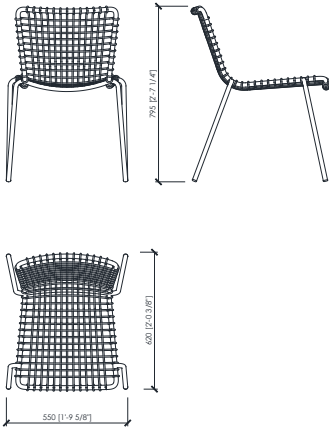

footrest cm 77x47x43h | in 30"1/3x18"1/2x17"h

sunbed cm 86x192x40/45h | in 33"6/7x75"3/5x15"3/4-17"5/7h

side table cm 45x45x46h | in 17"5/7x17"5/7x18"1/9

DESCRIZIONE

La collezione Salento è l'esaltazione di una lavorazione artigianale: la struttura, in alluminio verniciato per esterno si abbina all'intreccio, eseguito a mano, realizzato in fibra sintetica di polypropylene con anima di alta tenacità. Le diverse varianti cromatiche e gli abbinamenti tra le finiture di struttura e i colori degli intrecci, soddisfano qualsiasi esigenza e si integrano in modo armonico ed elegante con tutti i tipi di arredo per esterni.

DESCRIZIONE TECNICA

Tipologia

sedia impilabile | sedia con braccioli impilabile | poltrona lounge impilabile | poggiatesta | lettino | tavolino

Struttura

Alluminio verniciato con polveri termoindurenti a base poliestere per esterno

Intrecci

In fibra sintetica di Polypropylene con anima di alta tenacità.

Dimensioni

sedia cm 55x62x80h

sedia con braccioli cm 60x65x80h

sedia lounge cm 76x74x78h

poggiatesta cm 77x47x43h

lettino cm 86x192x40/45h

tavolino cm 45x45x46h

SALENTO
 MC Lab - 2021

chair | sedia

chair with armrest | sedia con braccioli

lounge chair | sedia lounge

footrest | poggiatesta

sunbed | lettino

side table | tavolino