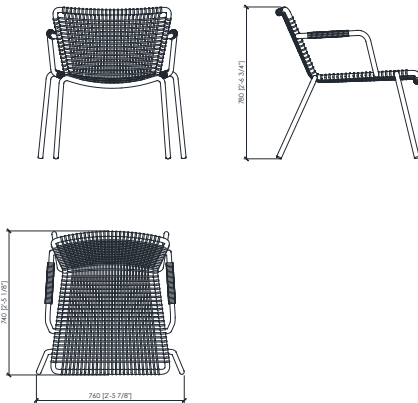

footrest cm 77x47x43h | in 30"1/3x18"1/2x17"h

sunbed cm 86x192x40/45h | in 33"6/7x75"3/5x15"3/4-17"5/7h

side table cm 45x45x46h | in 17"5/7x17"5/7x18"1/9

DESCRIZIONE

La collezione Salento è l'esaltazione di una lavorazione artigianale: la struttura, in alluminio verniciato per esterno si abbina all'intreccio, eseguito a mano, realizzato in fibra sintetica di polypropylene con anima di alta tenacità. Le diverse varianti cromatiche e gli abbinamenti tra le finiture di struttura e i colori degli intrecci, soddisfano qualsiasi esigenza e si integrano in modo armonico ed elegante con tutti i tipi di arredo per esterni.

Intrecci

In fibra sintetica di Polypropylene con anima di alta tenacità.

Dimensioni

sedia cm 55x62x80h

sedia con braccioli cm 60x65x80h

sedia lounge cm 76x74x78h

poggiatesta cm 77x47x43h

lettino cm 86x192x40/45h

tavolino cm 45x45x46h

SALENTO
 MC Lab - 2021

chair | sedia

chair with armrest | sedia con braccioli

lounge chair | sedia lounge

footrest | poggiatesta

sunbed | lettino

side table | tavolino

SALENTO
MC Lab - 2021

STRUCTURE - METAL | STRUTTURA - METALLO

WHITE

DARK BROWN

***white structure available only with ivory interlacings**
dark structure available only with anthracite interlacings

INTERLACINGS | INTRECCI