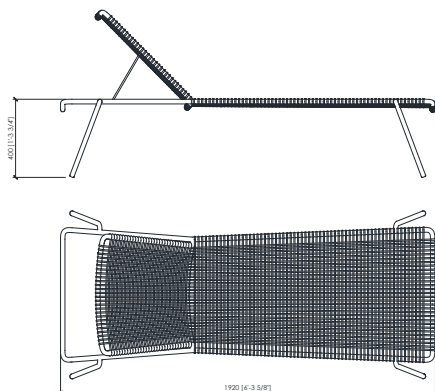

footrest cm 77x47x43h | in 30"1/3x18"1/2x17"h

sunbed cm 86x192x40/45h | in 33"6/7x75"3/5x15"3/4-17"5/7h

side table cm 45x45x46h | in 17"5/7x17"5/7x18"1/9

DESCRIZIONE

La collezione Salento è l'esaltazione di una lavorazione artigianale: la struttura, in alluminio verniciato per esterno si abbina all'intreccio, eseguito a mano, realizzato in fibra sintetica di polypropylene con anima di alta tenacità. Le diverse varianti cromatiche e gli abbinamenti tra le finiture di struttura e i colori degli intrecci, soddisfano qualsiasi esigenza e si integrano in modo armonico ed elegante con tutti i tipi di arredo per esterni.

Intrecci

In fibra sintetica di Polypropylene con anima di alta tenacità.

Dimensioni

sedia cm 55x62x80h

sedia con braccioli cm 60x65x80h

sedia lounge cm 76x74x78h

poggiatesta cm 77x47x43h

lettino cm 86x192x40/45h

tavolino cm 45x45x46h

SALENTO
 MC Lab - 2021

chair | sedia

chair with armrest | sedia con braccioli

lounge chair | sedia lounge

footrest | poggiatesta

sunbed | lettino

side table | tavolino

SALENTO
MC Lab - 2021

STRUCTURE - METAL | STRUTTURA - METALLO

WHITE

DARK BROWN

***white structure available only with ivory interlacings**
dark structure available only with anthracite interlacings

INTERLACINGS | INTRECCI