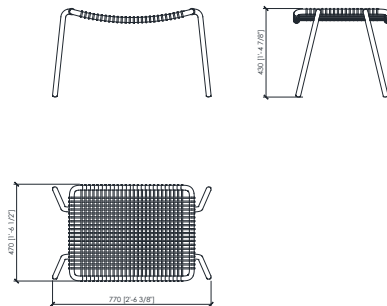

DESCRIZIONE TECNICA

Tipologia

sedia impilabile | sedia con braccioli impilabile | poltrona lounge impilabile | poggiatesta | lettino | tavolino

Struttura

Alluminio verniciato con polveri termoindurenti a base poliestere per esterno

Intrecci

In fibra sintetica di Polypropylene con anima di alta tenacità.

Dimensioni

sedia cm 55x62x80h

sedia con braccioli cm 60x65x80h

sedia lounge cm 76x74x78h

poggiatesta cm 77x47x43h

lettino cm 86x192x40/45h

tavolino cm 45x45x46h

SALENTO
 MC Lab - 2021

chair | sedia

chair with armrest | sedia con braccioli

lounge chair | sedia lounge

footrest | poggiatesta

sunbed | lettino

side table | tavolino

SALENTO
MC Lab - 2021

STRUCTURE - METAL | STRUTTURA - METALLO

WHITE

DARK BROWN

***white structure available only with ivory interlacings**
dark structure available only with anthracite interlacings

INTERLACINGS | INTRECCI