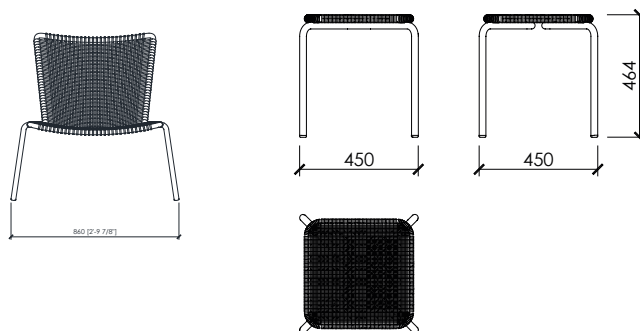

footrest cm 77x47x43h | in 30"1/3x18"1/2x17"h

sunbed cm 86x192x40/45h | in 33"6/7x75"3/5x15"3/4-17"5/7h

side table cm 45x45x46h | in 17"5/7x17"5/7x18"1/9

DESCRIZIONE

La collezione Salento è l'esaltazione di una lavorazione artigianale: la struttura, in alluminio verniciato per esterno si abbina all'intreccio, eseguito a mano, realizzato in fibra sintetica di polypropylene con anima di alta tenacità. Le diverse varianti cromatiche e gli abbinamenti tra le finiture di struttura e i colori degli intrecci, soddisfano qualsiasi esigenza e si integrano in modo armonico ed elegante con tutti i tipi di arredo per esterni.

Intrecci

In fibra sintetica di Polypropylene con anima di alta tenacità.

Dimensioni

sedia cm 55x62x80h

sedia con braccioli cm 60x65x80h

sedia lounge cm 76x74x78h

poggiatesta cm 77x47x43h

lettino cm 86x192x40/45h

tavolino cm 45x45x46h

SALENTO
 MC Lab - 2021

chair | sedia

chair with armrest | sedia con braccioli

lounge chair | sedia lounge

footrest | poggiatesta

sunbed | lettino

side table | tavolino

SALENTO
MC Lab - 2021

STRUCTURE - METAL | STRUTTURA - METALLO

WHITE

DARK BROWN

***white structure available only with ivory interlacings**
dark structure available only with anthracite interlacings

INTERLACINGS | INTRECCI