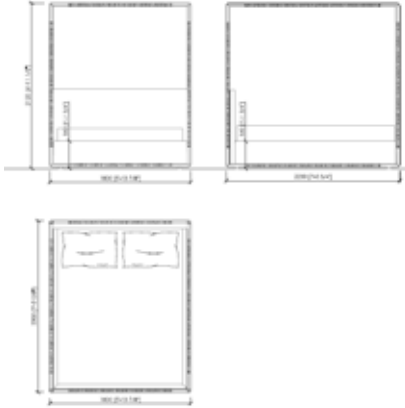

SAN MARCO

Maurizio Di Mauro - 2017

HIGH

cm 180x223x105h (35h)
in 70"6/7x87"4/5x41"1/3h (13"7/9h)
rete | slatted cm 160x200 | in 63"x78"3/4

US MARKET - QUEEN SIZE
cm 172x226x105h (35h)
in 67"5/7x89"x41"1/3h (13"7/9h)
rete | slatted cm 152x203 | in 60"x80"