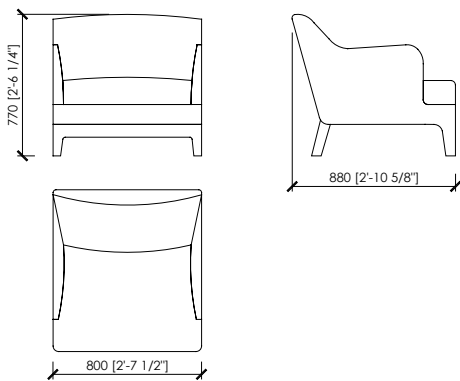

#### Dimensions

Armchair: cm 80x88x77h | in 31"1/2x34"2/3x30"1/3h  
seat cm 41h | in 16"1/7h  
Sofa lounge: cm 160x88x77h | in 63"x34"2/3x30"1/3h  
seat cm 41h | in 16"1/7h

#### Cuciture

*Profilo con colori disponibili a campionario.*

#### Dimensioni

*Poltrona: cm 80x88x77h | seduta cm 41h  
Divano lounge: cm 160x88x77h | seduta cm 41h*

**SAVOIA**  
MC Lab - 2018

POLTRONA / ARMCHAIR

DIVANO LOUNGE / SOFA LOUNGE

**COVER - FABRIC and LEATHER | RIVESTIMENTO - TESSUTO o PELLE**