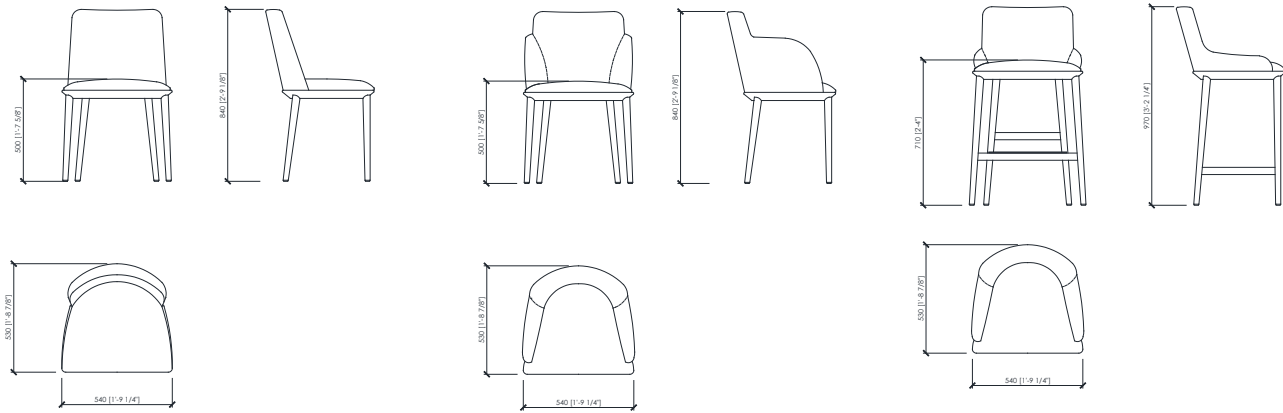

SIRACUSA
MC Lab - 2022

LEGS - WOOD | GAMBE - LEGNO

matt

matt

Printed colors are to be considered as indicative
I colori stampati sono da considerarsi indicativi

COVER - FABRIC and LEATHER | RIVESTIMENTO - TESSUTO o PELLE

refer to .pdf file MC_FABRICS and MC_LEATHER | fare riferimento al file .pdf MC_FABRICS and MC_LEATHER

- cat. LIFE
- cat. GLAMOUR
- cat. FASHION
- cat. STYLE
- cat. COMFORT
- cat. ELEGANCE
- cat. ELITE
- cat. LUXURY