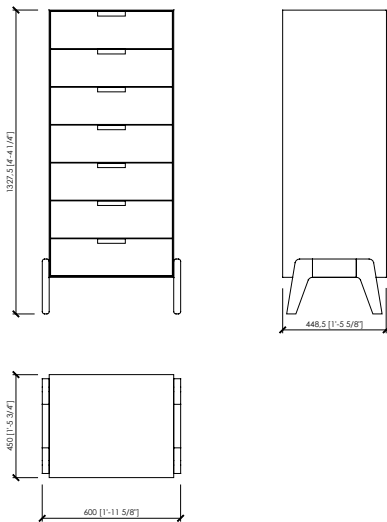

Solferino large

cm 75(top 69)x45x52h | in 29"1/2x(27"1/6)x17"5/7x20"1/2h

Solferino 7

cm 60x45x133h | in 23"5/8x17"5/7x52"1/3h

Dimensions in mm. MC Meroni & Colzani reserved the right to make change is reserved. This informations are based on the last price list.

DESCRIZIONE TECNICA

Tipologia

Comodino | Comò 7 cassetti

Gambe

Massello di noce canaletto | Massello di frassino poro aperto

Struttura esterna e frontale cassetto

Pannello di fibra a media densità laccato
Impiallacciato con essenza ebano o canaletto

Frontali cassetti

Pannello di fibra a media densità laccato
Impiallacciato con essenza ebano

Interno cassetti

Impiallacciate frassino poro aperto

Maniglia

Metallo in finitura MC cromo | metallo verniciato

Dimensioni

Solferino cm 51(top 45)x45x52h

Solferino large cm 75(top 69)x45x52h

Solferino 7 cm 60x45x133h

SOLFERINO

Maurizio Di Mauro - 2016

SOLFERINO

SOLFERINO LARGE

SOLFERINO 7