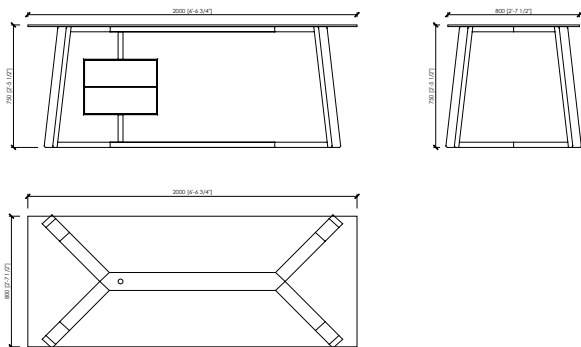

DESCRIZIONE

Pura geometria e gioco materico al servizio del design: Trastevere è una scrivania di cui innamorarsi. Le sue gambe in legno massello o frassino, congiungendosi al corpo del tavolo, disegnano una caratteristica doppia Y: tratto che diventa la sua firma nell'insieme di tratti essenziali che la definiscono. Il top può essere realizzato in vetro fumè o bronze. Per eventualmente arricchire la combinazione di forme di Trastevere, è possibile prevedere una cassettera girevole opzionale, così da conferire al set completezza e una diversa nuance di eleganza.

DESCRIZIONE TECNICA

Tipologia
Scrivania

Gambe
Massello noce canaletto | Massello frassino poro aperto

Top
Vetro temperato

Cassettera (optional)
Pannelli di fibra a media densità laccato opaco o lucido.
Interno cassetti impiallacciato frassino poro aperto

Dimensioni
cm 200x80x75h.

TRASTEVERE desk

MC Lab - 2017

LEGS FINISHES - WOOD | FINITURA GAMBE - LEGNO

CANALETTO WALNUT

matt

WILD ASH

matt