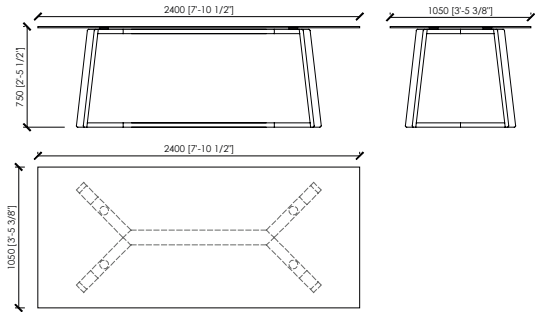

TRASTEVERE
MC Lab - 2016

Glass top | Top vetro