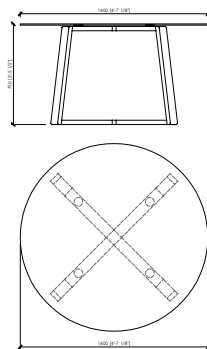

TRASTEVERE
MC Lab - 2016

Glass top | Top vetro