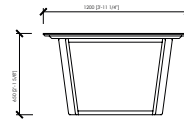

LOUNGE VERSION | VERSIONE LOUNGE

Marble top | Top marmo