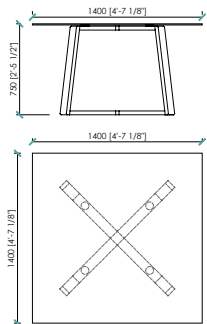

TRASTEVERE
MC Lab - 2016

Glass top | Top vetro