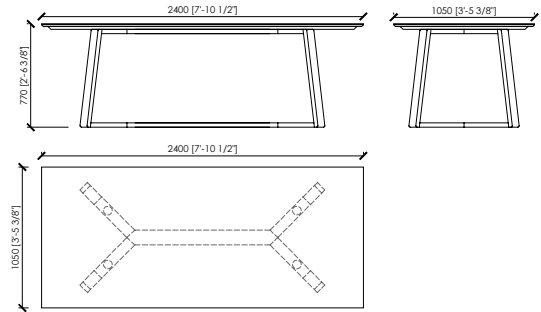

Marble top | Top marmo