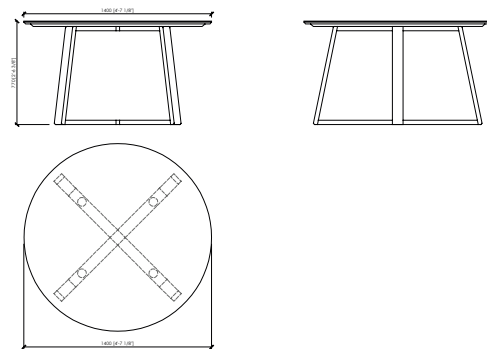

Marble top | Top marmo