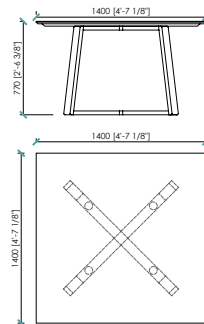

Marble top | Top marmo