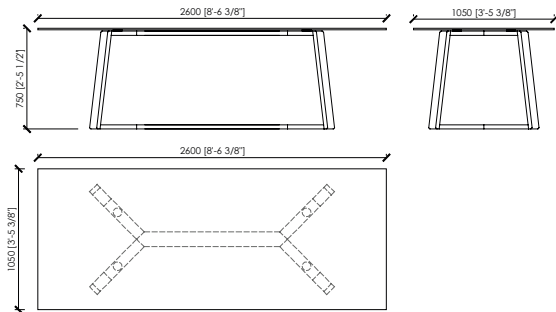

TRASTEVERE
MC Lab - 2016

Glass top | Top vetro