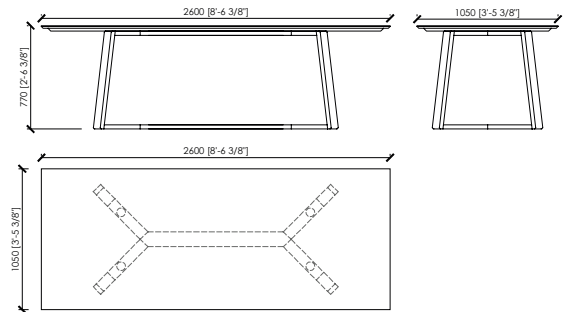

Marble top | Top marmo