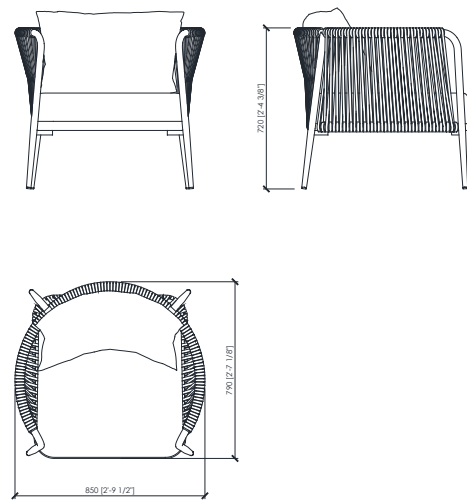

DESCRIZIONE TECNICA

Tipologia

sedia | poltrona | divanetto

Struttura

Alluminio verniciato con polveri termoindurenti a base poliestere per esterno

Intrecci

In fibra sintetica di Polypropylene con anima di alta tenacità.

Cuscini

Poliuretano espanso elastico rivestito in fiocco di PES e ricoperto con una fodera bianca idrorepellente.

Rivestimento

Tessuto o pelle per uso esterno

Dimensioni

chair cm 68x62x72h
armchair cm 95x83x75h
sofa cm 178x79x72h
cm 213x79x72h

VERSILIA
 MC Lab - 2021

chair | sedia

armchair | poltrona

sofa | divano

VERSILIA

MC Lab - 2021

STRUCTURE - METAL | *STRUTTURA - METALLO*

WHITE