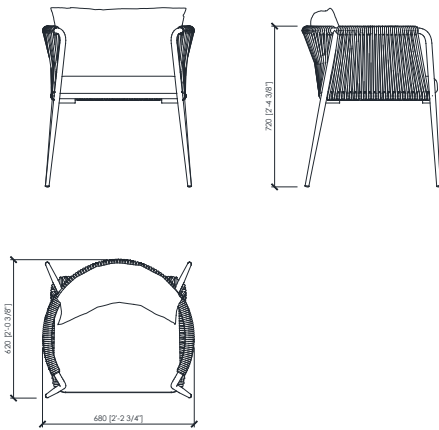

DESCRIZIONE TECNICA

Tipologia

sedia | poltrona | divanetto

Struttura

Alluminio verniciato con polveri termoindurenti a base poliestere per esterno

Intrecci

In fibra sintetica di Polypropylene con anima di alta tenacità.

Cuscini

Poliuretano espanso elastico rivestito in fiocco di PES e ricoperto con una fodera bianca idrorepellente.

Rivestimento

Tessuto o pelle per uso esterno

Dimensioni

chair cm 68x62x72h
armchair cm 95x83x75h
sofa cm 178x79x72h
cm 213x79x72h

VERSILIA
 MC Lab - 2021

chair | sedia

armchair | poltrona

sofa | divano

VERSILIA

MC Lab - 2021

STRUCTURE - METAL | *STRUTTURA - METALLO*

WHITE