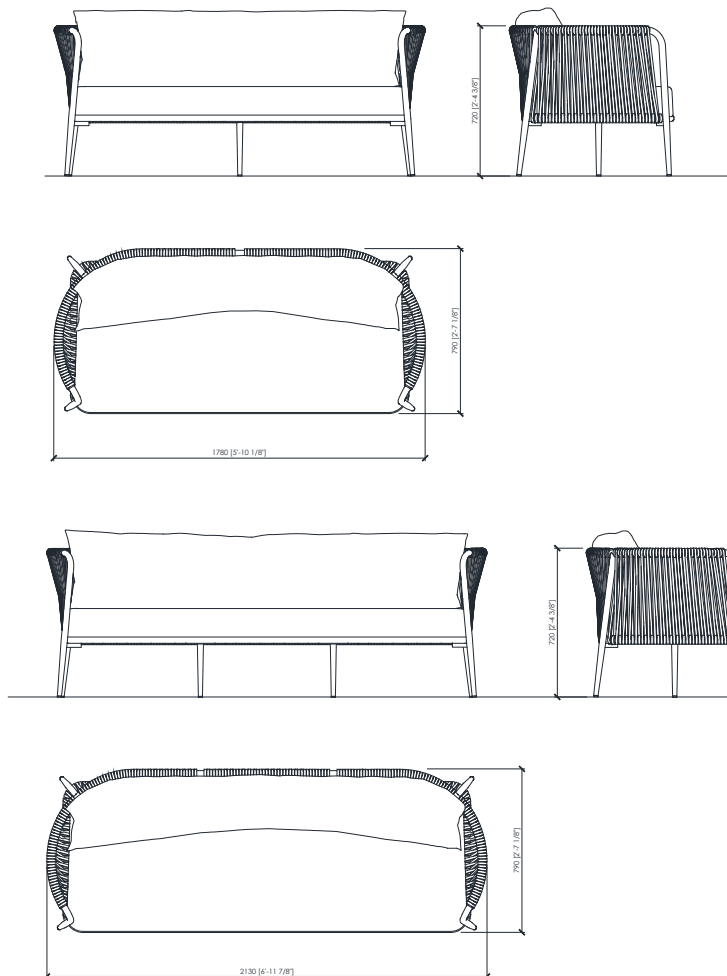

DESCRIZIONE TECNICA

Tipologia

sedia | poltrona | divanetto

Struttura

Alluminio verniciato con polveri termoindurenti a base poliestere per esterno

Intrecci

In fibra sintetica di Polypropylene con anima di alta tenacità.

Cuscini

Poliuretano espanso elastico rivestito in fiocco di PES e ricoperto con una fodera bianca idrorepellente.

Rivestimento

Tessuto o pelle per uso esterno

Dimensioni

chair cm 68x62x72h
armchair cm 95x83x75h
sofa cm 178x79x72h
cm 213x79x72h

VERSILIA
 MC Lab - 2021

chair | sedia

armchair | poltrona

sofa | divano

VERSILIA

MC Lab - 2021

STRUCTURE - METAL | *STRUTTURA - METALLO*

WHITE