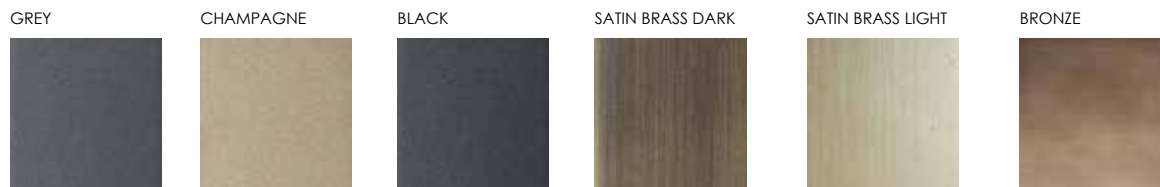

DATA SHEET  
V.1 2022

**VIAREGGIO**  
 MCLab - 2021

**INTERNAL PARTITION - METAL FINISHING | SPALLE INTERNE- FINITURA METALLICA**

**SIDES - LACQUERED | FIANCHI - LACCATO**

**SIDES - METAL FINISHING | FIANCHI - FINITURE METALLICHE**