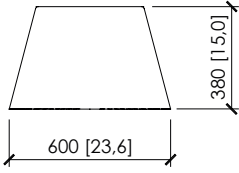

TECHNICAL INFORMATION

Typology

side table

Structure and Interlacings

Aluminum frame with OLYNA braids weaving

Dimensions

cm 56x60x38h | in 22"x23"5/8x15"

DESCRIZIONE TECNICA

Tipologia

Tavolino

Struttura e Intrecci

Struttura in alluminio intrecciato con trecce OLYNA

Dimensioni

cm 56x60x38h

VIESTE

MC Lab - 2020