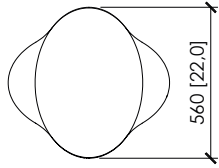

TECHNICAL INFORMATION

Typology

side table

Structure and Interlacings

Aluminum frame with OLYNA braids weaving

Dimensions

cm 56x60x38h | in 22"x23"5/8x15"

DESCRIZIONE TECNICA

Tipologia

Tavolino

Struttura e Intrecci

Struttura in alluminio intrecciato con trecce OLYNA

Dimensioni

cm 56x60x38h

VIESTE

MC Lab - 2020